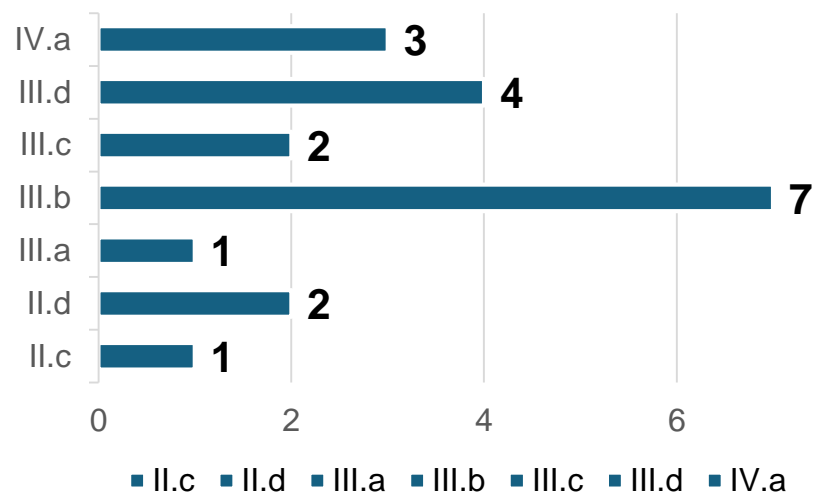

Statistik Golongan

Komposisi golongan terbesar adalah dari golongan **III.d** sebesar **35%**