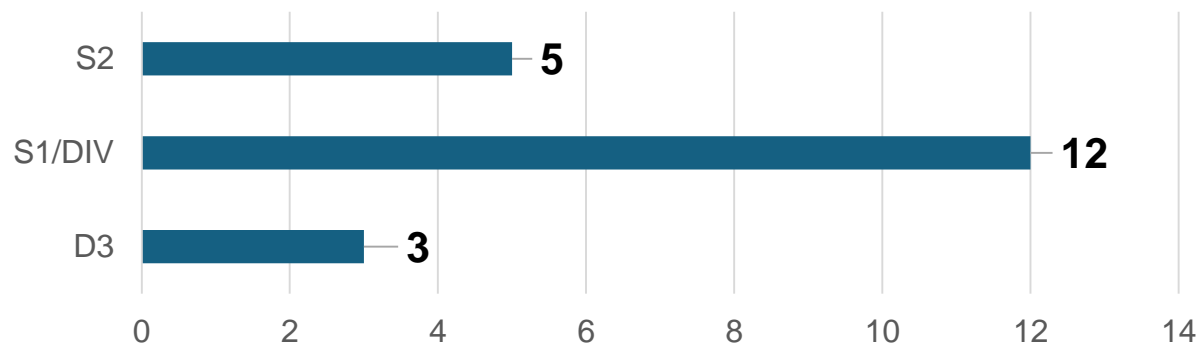

Statistik Pendidikan

Jenjang pendidikan paling banyak adalah **S1/DIV** sebesar **65%**