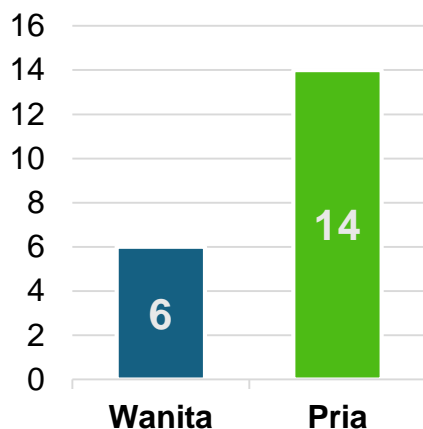

### Total Pegawai (20)

- Jabatan Struktural (15)
- Jabatan Fungsional (5)

## Statistik Pendidikan

Jenjang pendidikan paling banyak adalah **S1/DIV** sebesar **65%**

## Statistik Jenis Kelamin

Pegawai terbanyak adalah **pria** dengan perbandingan **7:3**