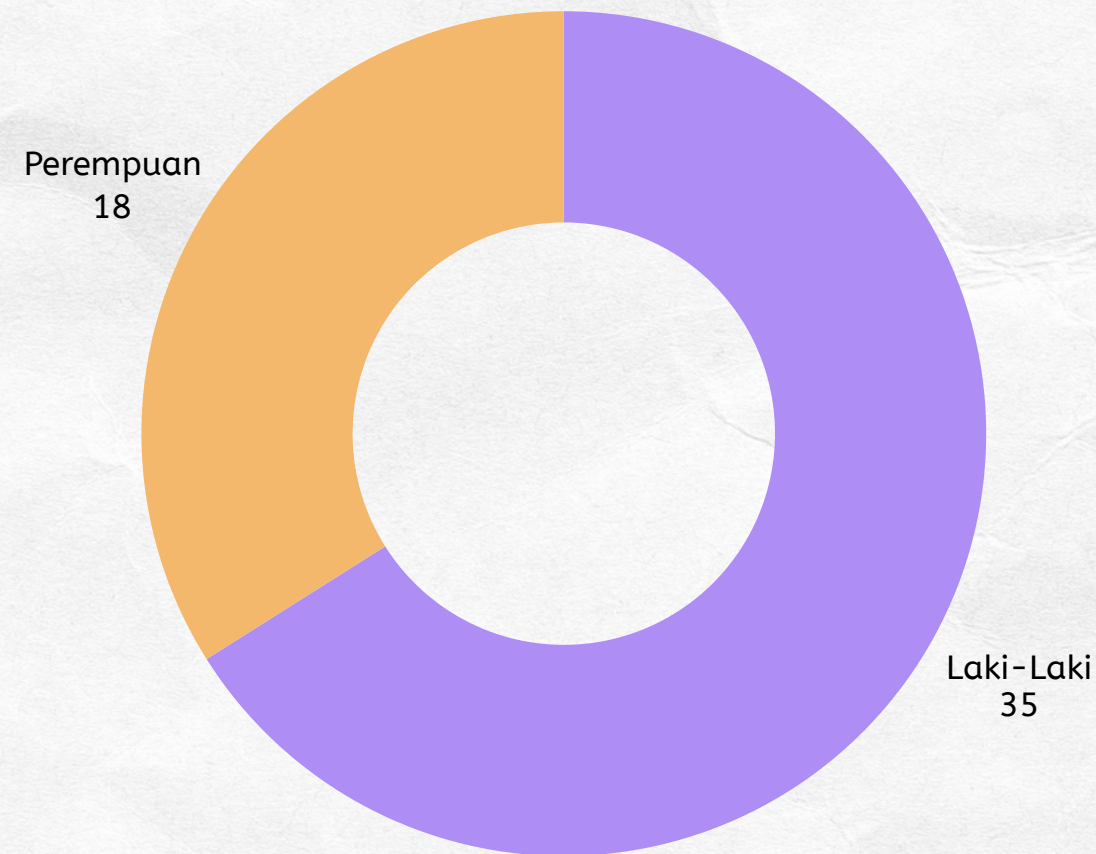

# DATA STATISTIK KEPEGAWAIAN

Kanwil DJKN Sumatera Selatan, Jambi, dan Bangka Belitung  
Per 10 Maret 2026

Berdasarkan Gender

Berdasarkan Jabatan

Berdasarkan Umur