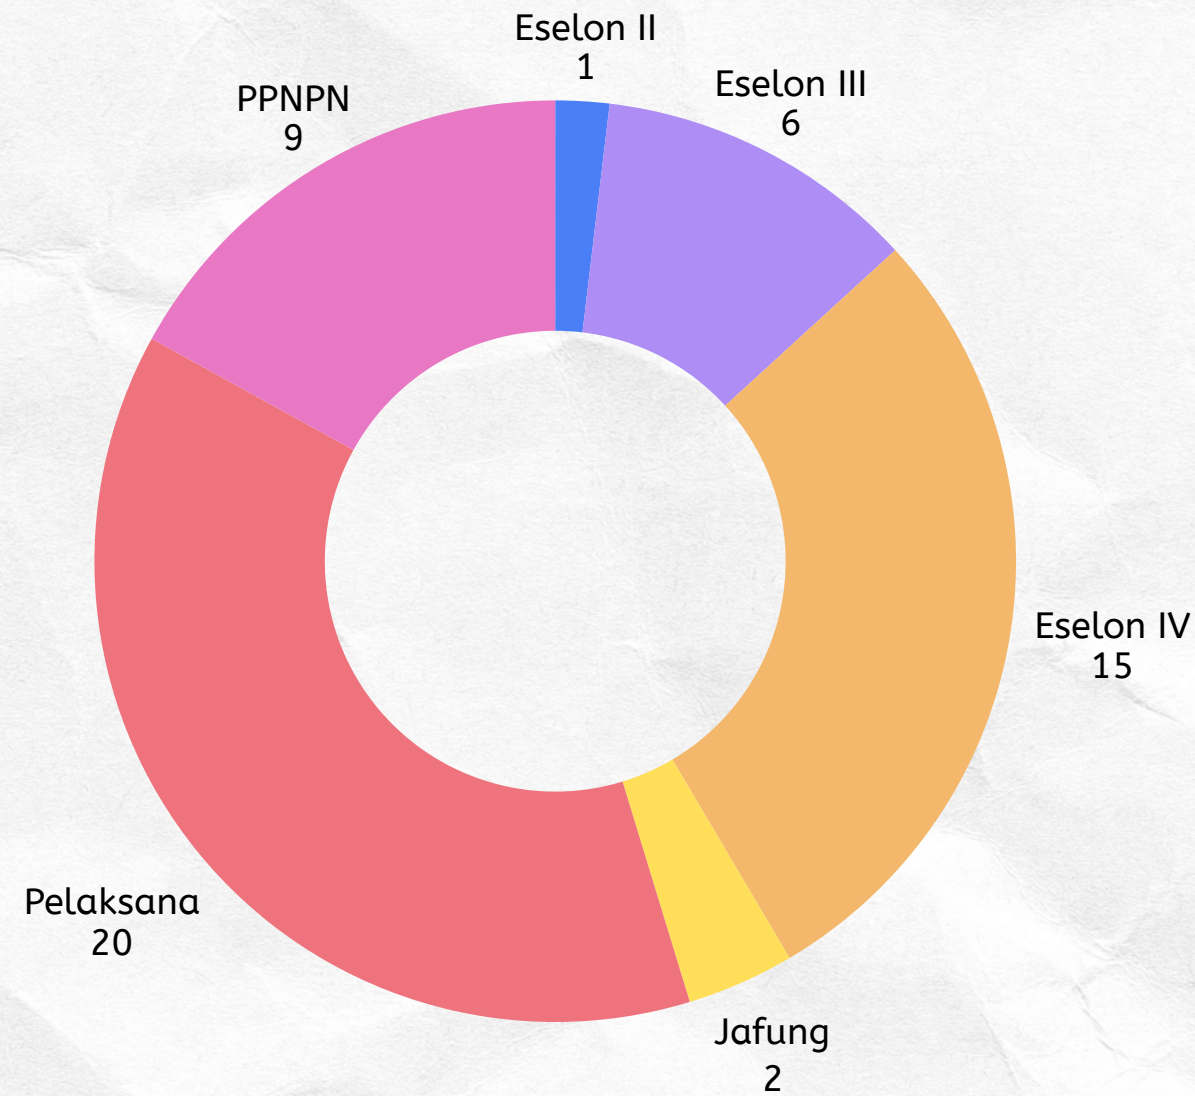

# DATA STATISTIK KEPEGAWAIAN

Kanwil DJKN Sumatera Selatan, Jambi, dan Bangka Belitung  
Per 10 Maret 2026

Berdasarkan Gender

Berdasarkan Jabatan

Berdasarkan Umur