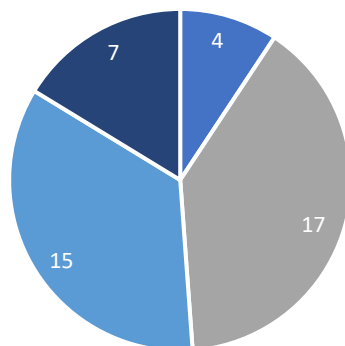

## Data Statistik Kepegawaian KPKNL Surakarta (per Februari 2026)

**Jumlah Pegawai : 43 Orang** Berdasarkan jabatan

Berdasarkan Jenis Kelamin

■ Lakin-laki ■ Perempuan

Berdasarkan jabatan

■ Pejabat Administrator ■ Pejabat Pengawas ■ Pejabat Fungsional ■ Pelaksana

Berdasarkan Usia

■ <30 ■ 31-40 ■ 41-50 ■ >50

Berdasarkan Pendidikan

■ S2 ■ D4/S1 ■ D3 ■ D1 ■ SLTA