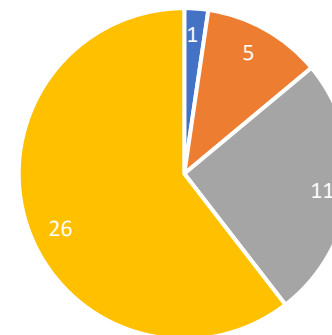

## Data Statistik Kepegawaian KPKNL Surakarta (per Februari 2026)

**Jumlah Pegawai : 43 Orang** Berdasarkan jabatan

Berdasarkan Jenis Kelamin

■ Lakin-laki ■ Perempuan

Berdasarkan jabatan

■ Pejabat Administrator ■ Pejabat Pengawas ■ Pejabat Fungsional ■ Pelaksana

Berdasarkan Usia

■ <30 ■ 31-40 ■ 41-50 ■ >50

Berdasarkan Pendidikan

■ S2 ■ D4/S1 ■ D3 ■ D1 ■ SLTA