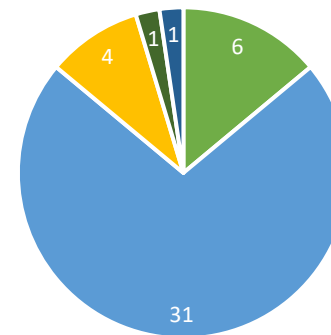

## Data Statistik Kepegawaian KPKNL Surakarta (per Februari 2026)

**Jumlah Pegawai : 43 Orang** Berdasarkan jabatan

Berdasarkan Jenis Kelamin

■ Lakin-laki ■ Perempuan

Berdasarkan jabatan

■ Pejabat Administrator ■ Pejabat Pengawas ■ Pejabat Fungsional ■ Pelaksana

Berdasarkan Usia

■ <30 ■ 31-40 ■ 41-50 ■ >50

Berdasarkan Pendidikan

■ S2 ■ D4/S1 ■ D3 ■ D1 ■ SLTA