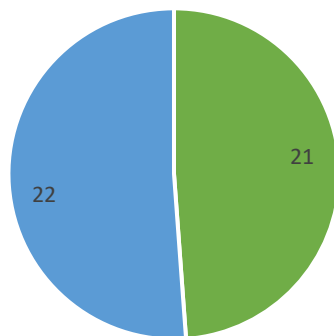

## Data Statistik Kepegawaian KPKNL Surakarta (per Februari 2026)

**Jumlah Pegawai : 43 Orang** Berdasarkan jabatan

Berdasarkan Jenis Kelamin

■ Lakin-laki ■ Perempuan

Berdasarkan jabatan

■ Pejabat Administrator ■ Pejabat Pengawas ■ Pejabat Fungsional ■ Pelaksana

Berdasarkan Usia

■ <30 ■ 31-40 ■ 41-50 ■ >50

Berdasarkan Pendidikan

■ S2 ■ D4/S1 ■ D3 ■ D1 ■ SLTA