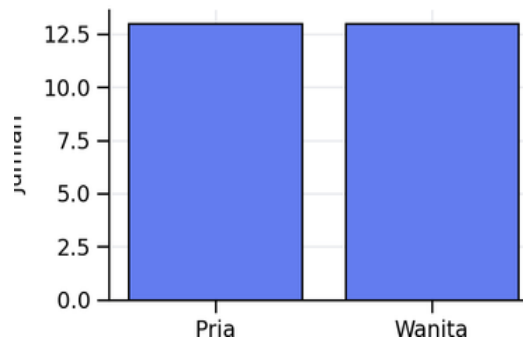

Kepegawaian KPKNL Tegal per Maret 2026

1. Ringkasan Jumlah Pegawai

Keterangan	Jumlah
Total Pegawai	26
Pria	13
Wanita	13

Distribusi Jenis Kelamin

2. Distribusi Pegawai Berdasarkan Golongan

Golongan	Jumlah
Golongan I	0
Golongan II	1
Golongan III	20
Golongan IV	5

Pegawai Per Golongan

Komposisi Golongan

3. Distribusi Pegawai Berdasarkan Kelompok Usia

Kelompok Usia	Jumlah
30–40 tahun	8
41–50 tahun	12
> 50 tahun	6

Pegawai Per Kelompok Usia

4. Distribusi Pegawai Berdasarkan Pendidikan