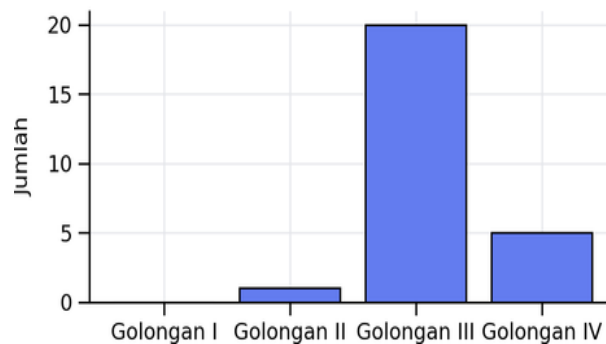

Kepegawaian KPKNL Tegal per Maret 2026

1. Ringkasan Jumlah Pegawai

Keterangan	Jumlah
Total Pegawai	26
Pria	13
Wanita	13

Distribusi Jenis Kelamin

2. Distribusi Pegawai Berdasarkan Golongan

Golongan	Jumlah
Golongan I	0
Golongan II	1
Golongan III	20
Golongan IV	5

Pegawai Per Golongan

Komposisi Golongan

3. Distribusi Pegawai Berdasarkan Kelompok Usia

Kelompok Usia	Jumlah
30–40 tahun	8
41–50 tahun	12
> 50 tahun	6

Pegawai Per Kelompok Usia

4. Distribusi Pegawai Berdasarkan Pendidikan