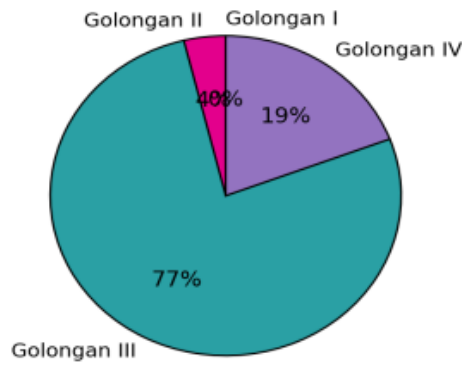

Kepegawaian KPKNL Tegal per Maret 2026

1. Ringkasan Jumlah Pegawai

Keterangan	Jumlah
Total Pegawai	26
Pria	13
Wanita	13

Distribusi Jenis Kelamin

2. Distribusi Pegawai Berdasarkan Golongan

Golongan	Jumlah
Golongan I	0
Golongan II	1
Golongan III	20
Golongan IV	5

Pegawai Per Golongan

Komposisi Golongan

3. Distribusi Pegawai Berdasarkan Kelompok Usia

Kelompok Usia	Jumlah
30–40 tahun	8
41–50 tahun	12
> 50 tahun	6

Pegawai Per Kelompok Usia

4. Distribusi Pegawai Berdasarkan Pendidikan