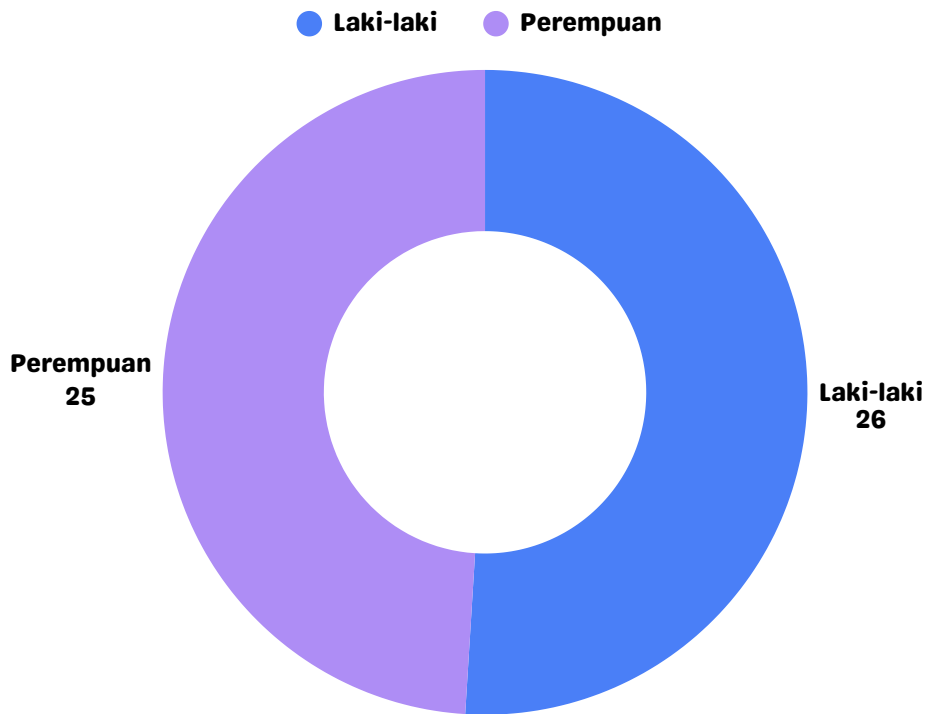

DATA STATISTIK KEPEGAWAIAN

Berdasarkan Pendidikan

Berdasarkan jenis Kelamin

Berdasarkan Jabatan

Berdasarkan Usia

Jumlah Pegawai: 51 orang