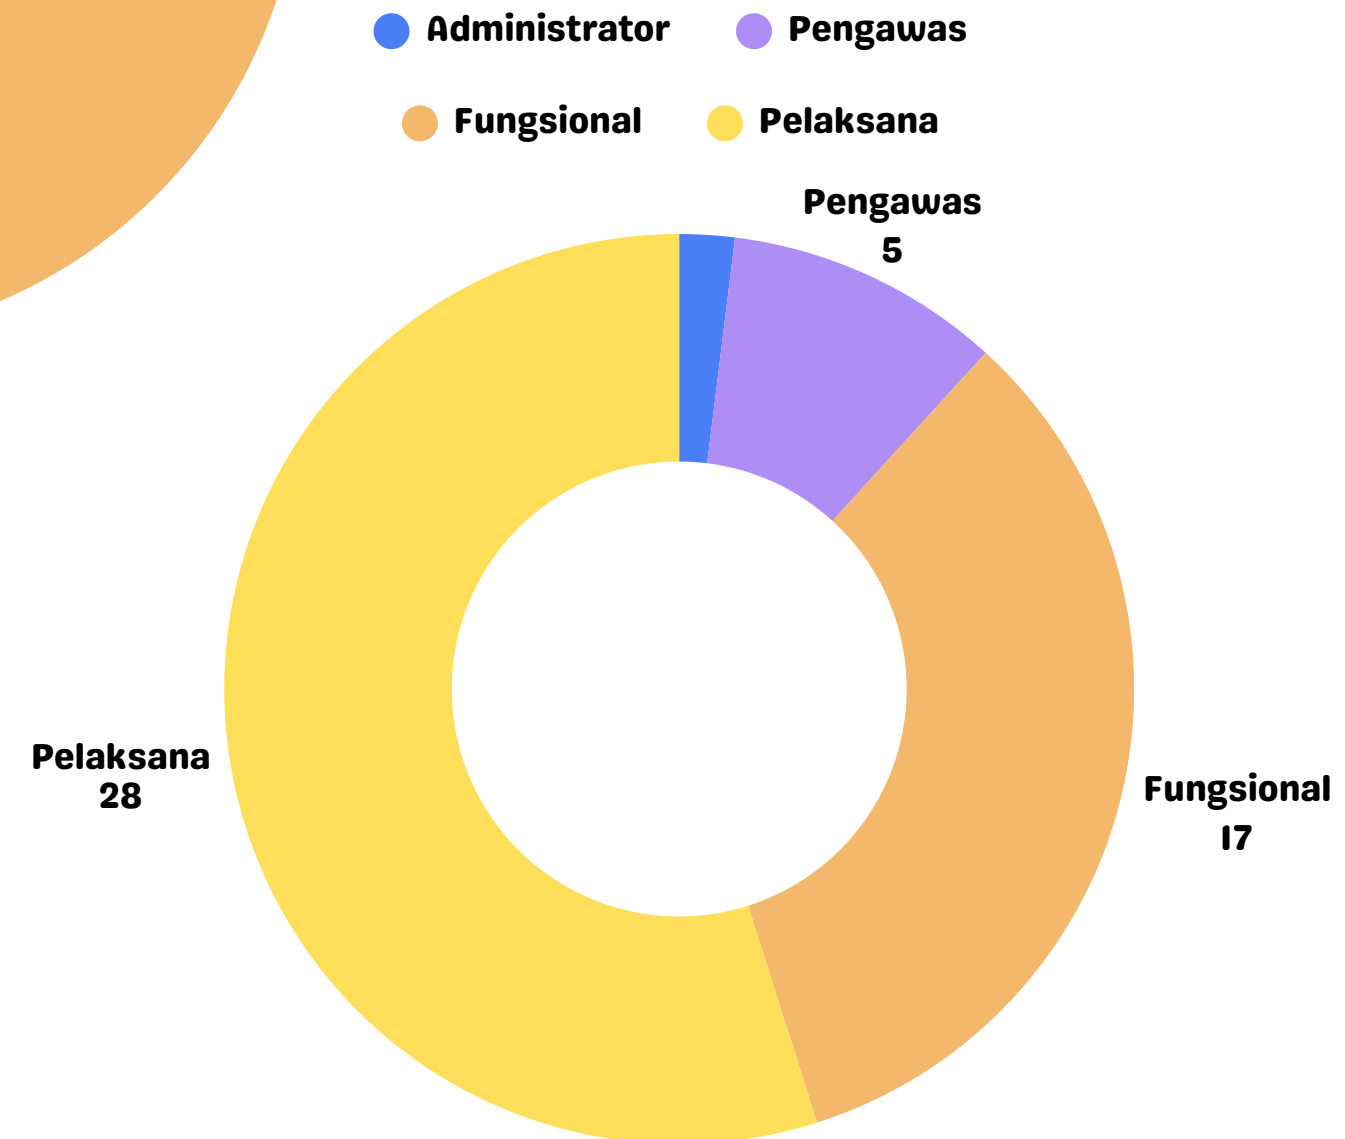

DATA STATISTIK KEPEGAWAIAN

Berdasarkan Pendidikan

Berdasarkan jenis Kelamin

Berdasarkan Jabatan

Berdasarkan Usia

Jumlah Pegawai: 51 orang