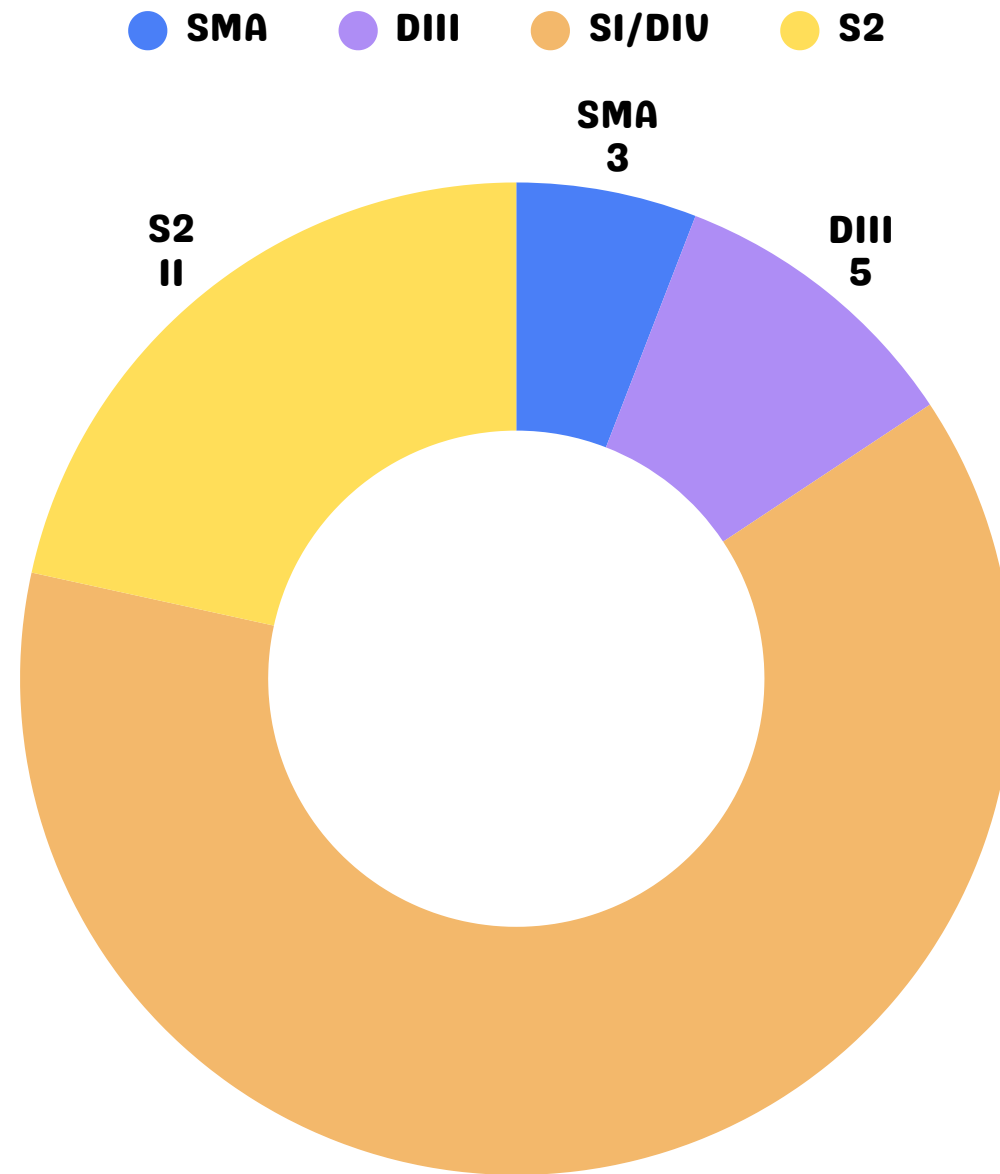

DATA STATISTIK KEPEGAWAIAN

Berdasarkan Pendidikan

Berdasarkan jenis Kelamin

Berdasarkan Jabatan

Berdasarkan Usia

Jumlah Pegawai: 51 orang