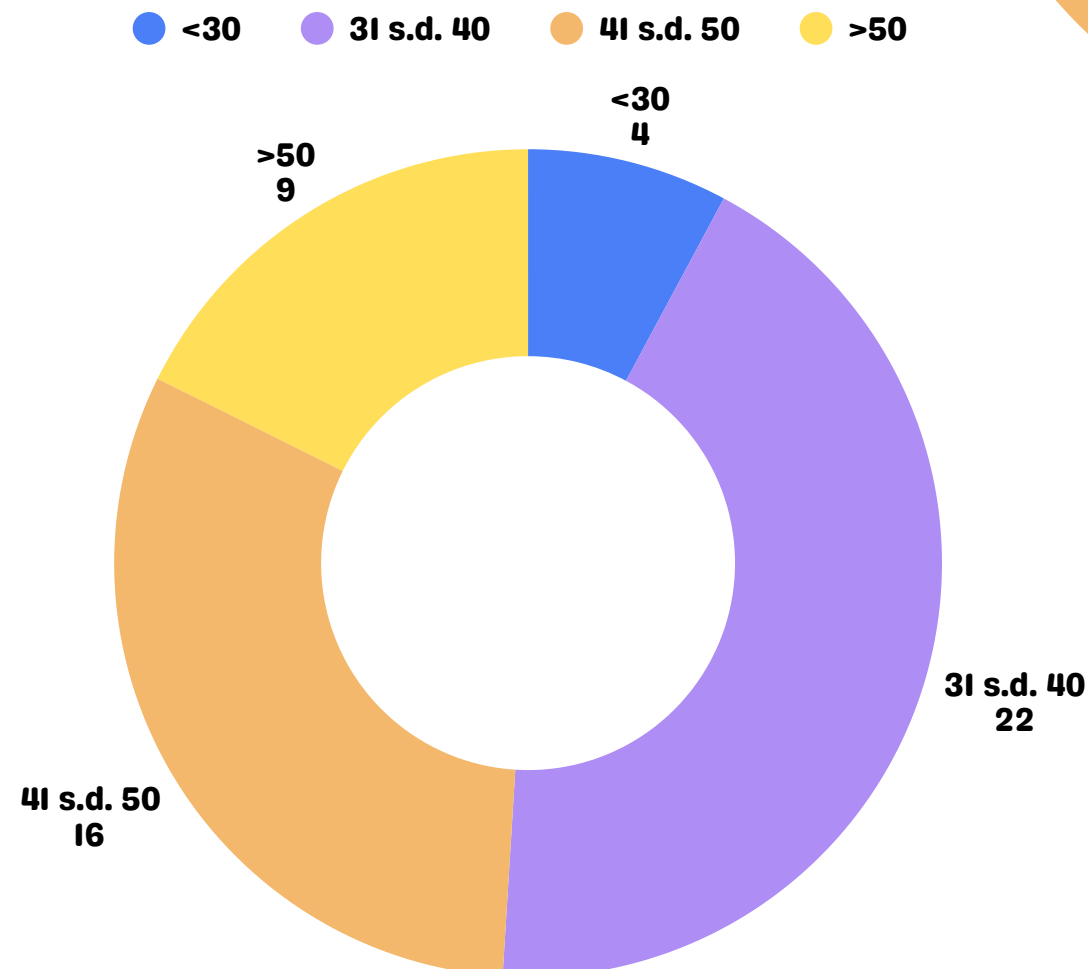

DATA STATISTIK KEPEGAWAIAN

Berdasarkan Pendidikan

Berdasarkan jenis Kelamin

Berdasarkan Jabatan

Berdasarkan Usia

Jumlah Pegawai: 51 orang