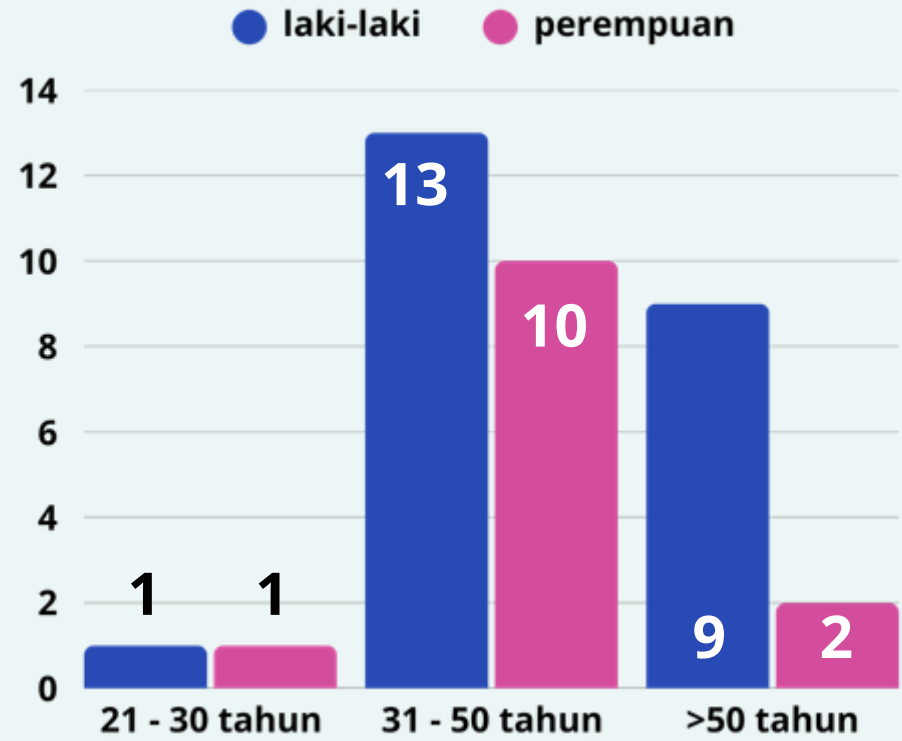

# Data Pegawai KPKNL Purwokerto Maret 2026 (36 Pegawai)

  
Laki-laki  
23 pegawai

  
Perempuan  
13 pegawai

# Data Pendidikan Pegawai KPKNL Purwokerto per Maret 2026

Presentase Pendidikan Pegawai

Jenjang	Jumlah
S2	5
D4/S1	24
DIII	1
DI	3
SLTA	3