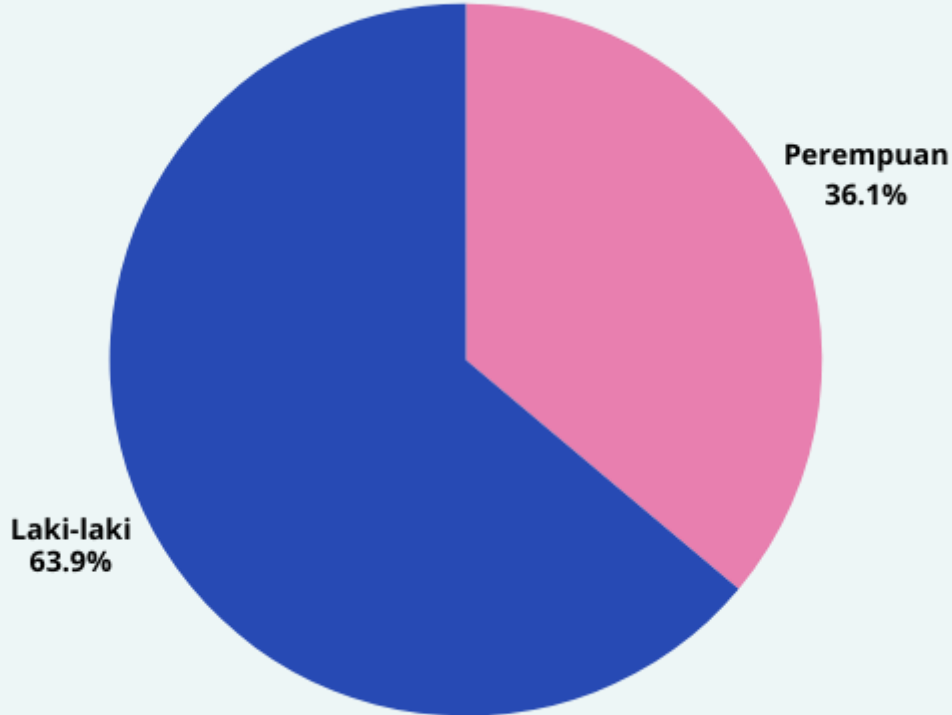

# Data Pegawai KPKNL Purwokerto Maret 2026 (36 Pegawai)

  
Laki-laki  
23 pegawai

  
Perempuan  
13 pegawai

# Data Pendidikan Pegawai KPKNL Purwokerto per Maret 2026

Presentase Pendidikan Pegawai

Jenjang	Jumlah
S2	5
D4/S1	24
DIII	1
DI	3
SLTA	3