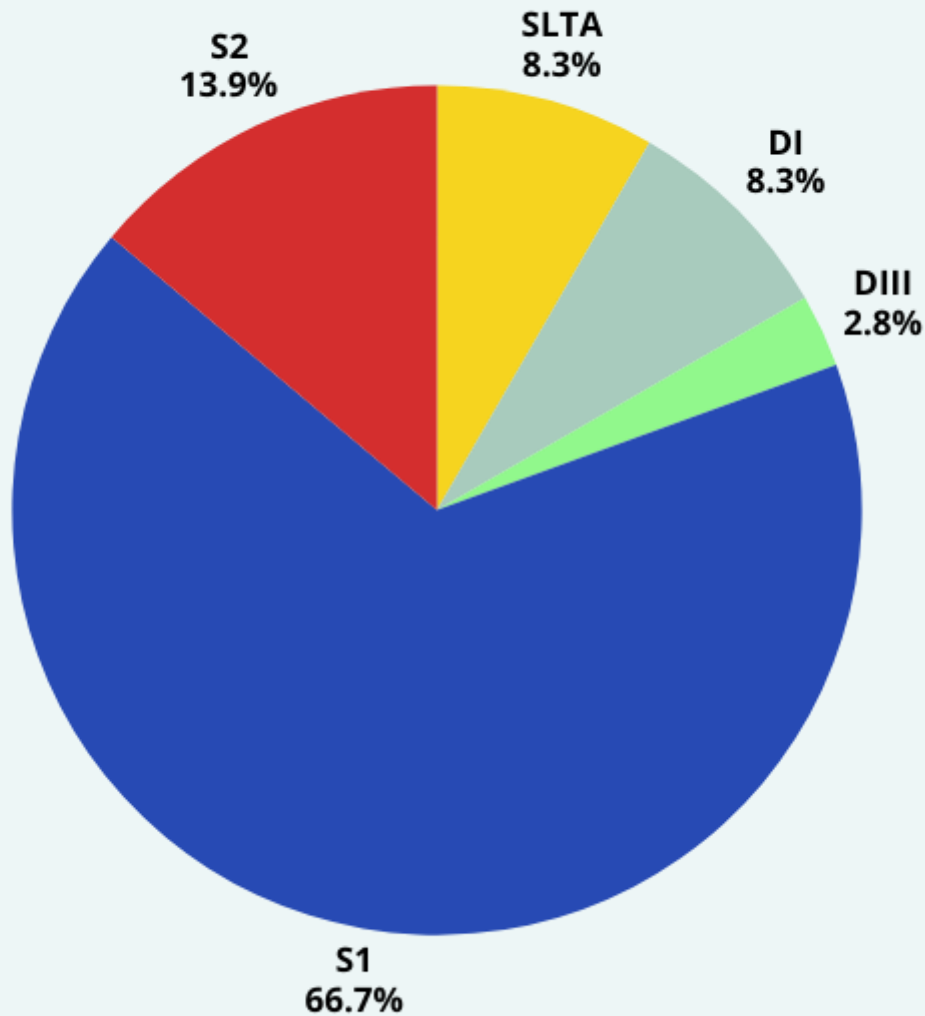

# Data Pegawai KPKNL Purwokerto Maret 2026 (36 Pegawai)

  
Laki-laki  
23 pegawai

  
Perempuan  
13 pegawai

# Data Pendidikan Pegawai KPKNL Purwokerto per Maret 2026

Presentase Pendidikan Pegawai

Jenjang	Jumlah
S2	5
D4/S1	24
DIII	1
DI	3
SLTA	3