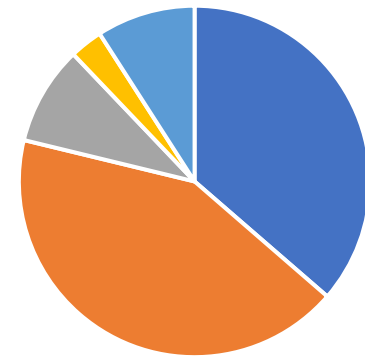

Statistik Kepegawaian KPKNL Palembang Tahun 2026

Jumlah pegawai per Maret 2026 sebanyak 33 orang

Range Jenis Kelamin

■ Laki-laki ■ Perempuan

Range Umur

■ >46 th ■ 30 th - 45 th ■ <29.th

Range Pendidikan

■ S2 ■ S1/D4 ■ D3 ■ D1 ■ SMU