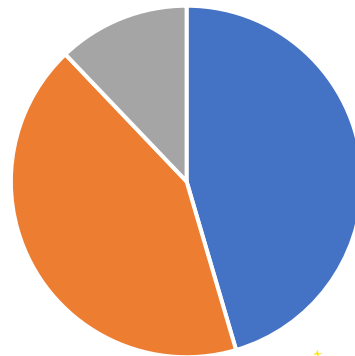

Statistik Kepegawaian KPKNL Palembang Tahun 2026

Jumlah pegawai per Maret 2026 sebanyak 33 orang

Range Jenis Kelamin

■ Laki-laki ■ Perempuan

Range Umur

■ >46 th ■ 30 th - 45 th ■ <29.th

Range Pendidikan

■ S2 ■ S1/D4 ■ D3 ■ D1 ■ SMU