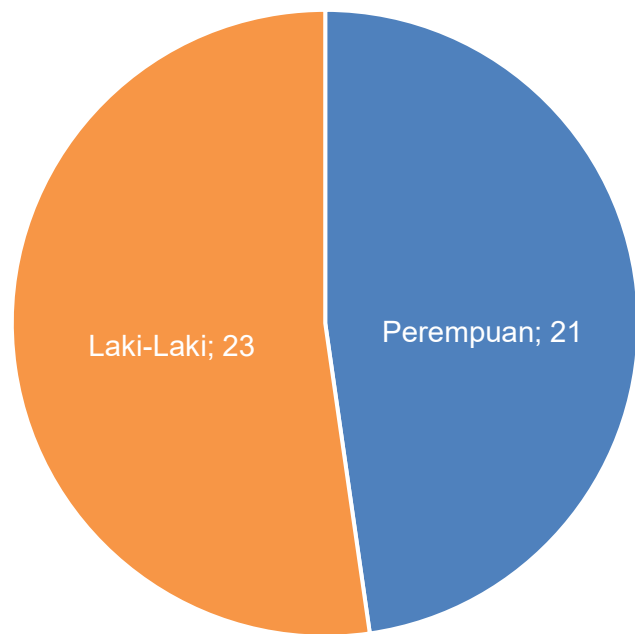

# Data Statistik Kepegawaian

## KPKNL Yogyakarta

(per 15 Maret 2026)

Jumlah Pegawai = 44 orang

Berdasarkan Jenis Kelamin

■ Perempuan ■ Laki-Laki

Berdasarkan Jabatan

■ Pejabat Administrator  
■ Pejabat Pengawas

Berdasarkan Tingkat Pendidikan

■ SLTA ■ D3 ■ D4/S1 ■ S2

Berdasarkan Usia

■ 28-37 ■ 38-47 ■ 48-58