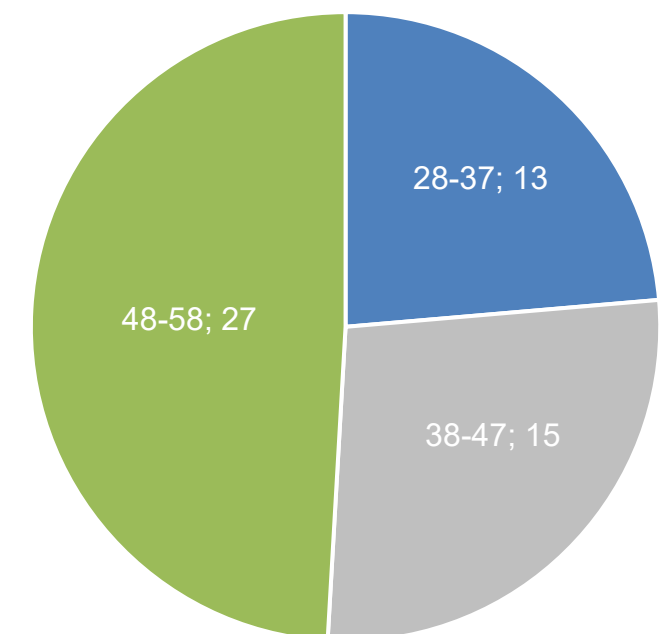

## KPKNL Yogyakarta

(per 15 Maret 2026)

Jumlah Pegawai = 44 orang

Berdasarkan Jenis Kelamin

■ Perempuan ■ Laki-Laki

Berdasarkan Jabatan

■ Pejabat Administrator  
■ Pejabat Pengawas

Berdasarkan Tingkat Pendidikan

■ SLTA ■ D3 ■ D4/S1 ■ S2

Berdasarkan Usia

■ 28-37 ■ 38-47 ■ 48-58