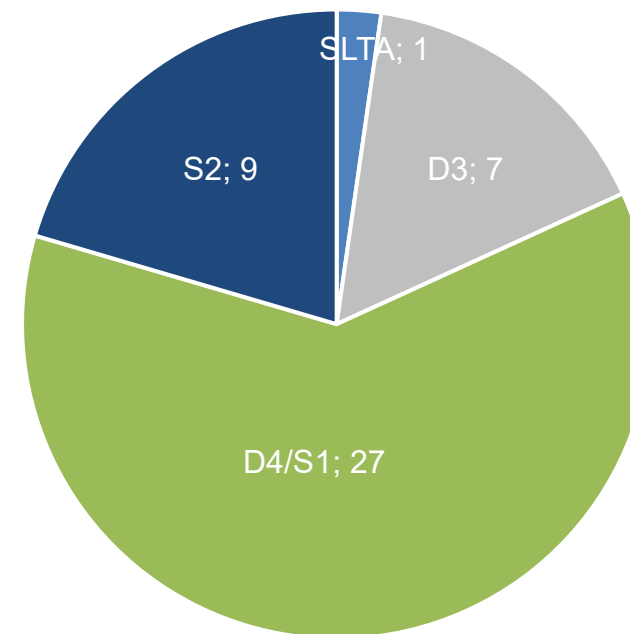

## KPKNL Yogyakarta

(per 15 Maret 2026)

Jumlah Pegawai = 44 orang

Berdasarkan Jenis Kelamin

■ Perempuan ■ Laki-Laki

Berdasarkan Jabatan

■ Pejabat Administrator  
■ Pejabat Pengawas

Berdasarkan Tingkat Pendidikan

■ SLTA ■ D3 ■ D4/S1 ■ S2

Berdasarkan Usia

■ 28-37 ■ 38-47 ■ 48-58