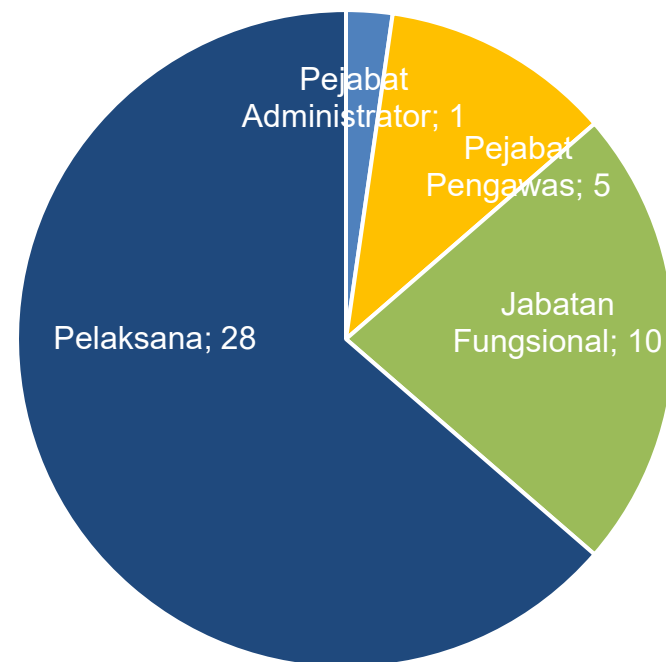

## KPKNL Yogyakarta

(per 15 Maret 2026)

Jumlah Pegawai = 44 orang

Berdasarkan Jenis Kelamin

■ Perempuan ■ Laki-Laki

Berdasarkan Jabatan

■ Pejabat Administrator  
■ Pejabat Pengawas

Berdasarkan Tingkat Pendidikan

■ SLTA ■ D3 ■ D4/S1 ■ S2

Berdasarkan Usia

■ 28-37 ■ 38-47 ■ 48-58