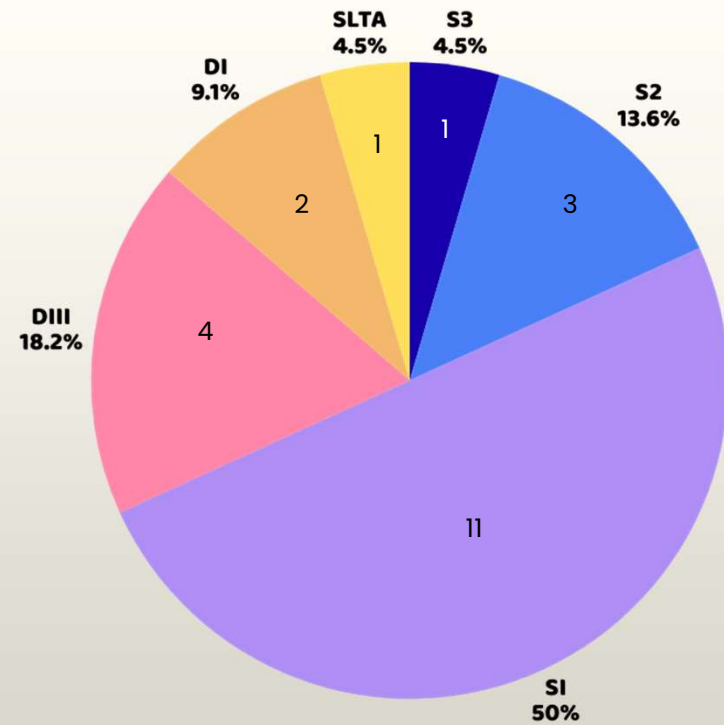

DJKN

KPKNL
Bima

DATA STATISTIK KEPEGAWAIAN

KPKNL Bima
per 10 Maret 2026

Data Statistik Kepegawaian

Jumlah Pegawai: 22 orang

Jumlah Pegawai
Berdasarkan Jenis Kelamin:

- Laki-Laki : 20 orang
(90,91%)
- Perempuan: 2 orang
(9,09%)

Grafik Jumlah Pegawai Berdasarkan Usia

Grafik Jumlah Pegawai Berdasarkan Pendidikan