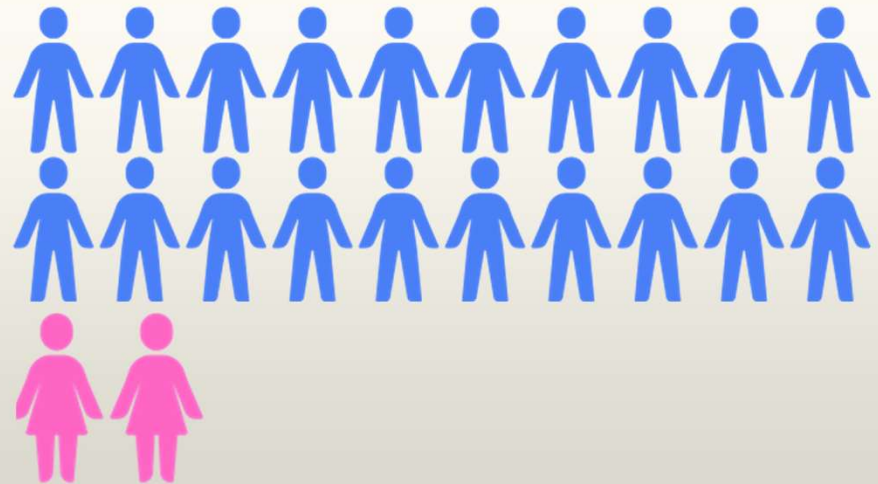

DJKN

KPKNL
Bima

DATA STATISTIK KEPEGAWAIAN

KPKNL Bima
per 10 Maret 2026

Data Statistik Kepegawaian

Jumlah Pegawai: 22 orang

Jumlah Pegawai
Berdasarkan Jenis Kelamin:

- Laki-Laki : 20 orang
(90,91%)
- Perempuan: 2 orang
(9,09%)