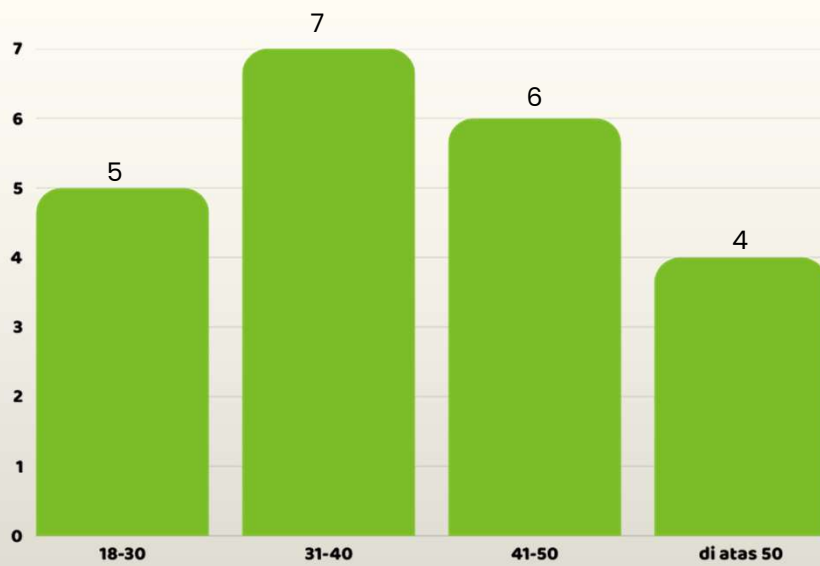

DJKN

KPKNL
Bima

DATA STATISTIK KEPEGAWAIAN

KPKNL Bima
per 10 Maret 2026

Data Statistik Kepegawaian

Jumlah Pegawai: 22 orang

Jumlah Pegawai
Berdasarkan Jenis Kelamin:

- Laki-Laki : 20 orang
(90,91%)
- Perempuan: 2 orang
(9,09%)

Grafik Jumlah Pegawai Berdasarkan Usia

Grafik Jumlah Pegawai Berdasarkan Pendidikan