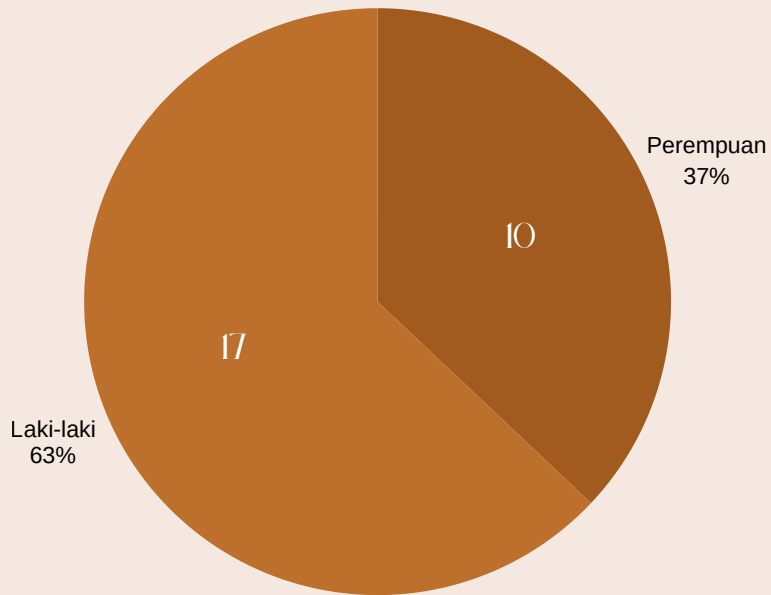

Data Statistik Kepegawaian Komposisi SDM

Kantor Pelayanan Kekayaan Negara dan Lelang Pekalongan
Tahun 2026

Jumlah SDM : 27 (dua puluh tujuh) Pegawai

Diagram Statistik Berdasar Jenis Kelamin

Diagram Statistik Berdasar Umur

Diagram Statistik Berdasar Tingkat Pendidikan