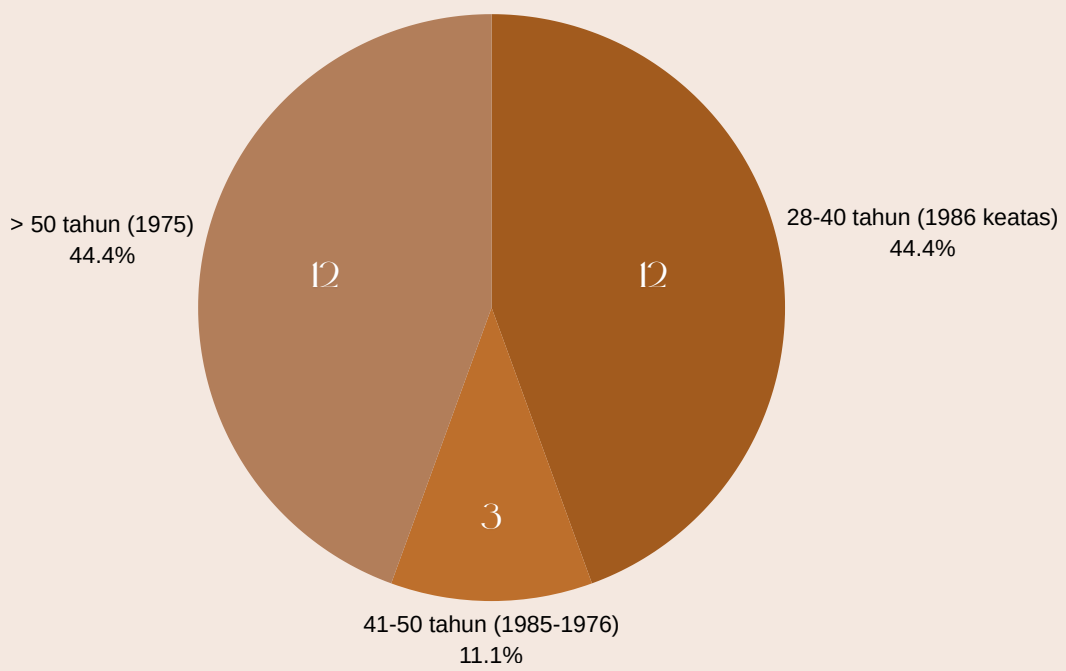

Data Statistik Kepegawaian Komposisi SDM

Kantor Pelayanan Kekayaan Negara dan Lelang Pekalongan
Tahun 2026

Jumlah SDM : 27 (dua puluh tujuh) Pegawai

Diagram Statistik Berdasar Jenis Kelamin

Diagram Statistik Berdasar Umur

Diagram Statistik Berdasar Tingkat Pendidikan