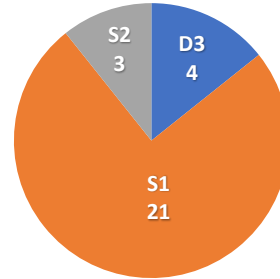

# KOMPOSISI SDM KPKNL MADIUN TAHUN 2026

## BERDASARKAN JENIS KELAMIN

■ LAKI-LAKI ■ PEREMPUAN

## BERDASARKAN PENDIDIKAN

■ D3 ■ S1 ■ S2