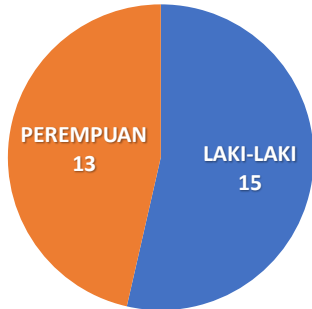

# KOMPOSISI SDM KPKNL MADIUN TAHUN 2026

## BERDASARKAN JENIS KELAMIN

■ LAKI-LAKI ■ PEREMPUAN