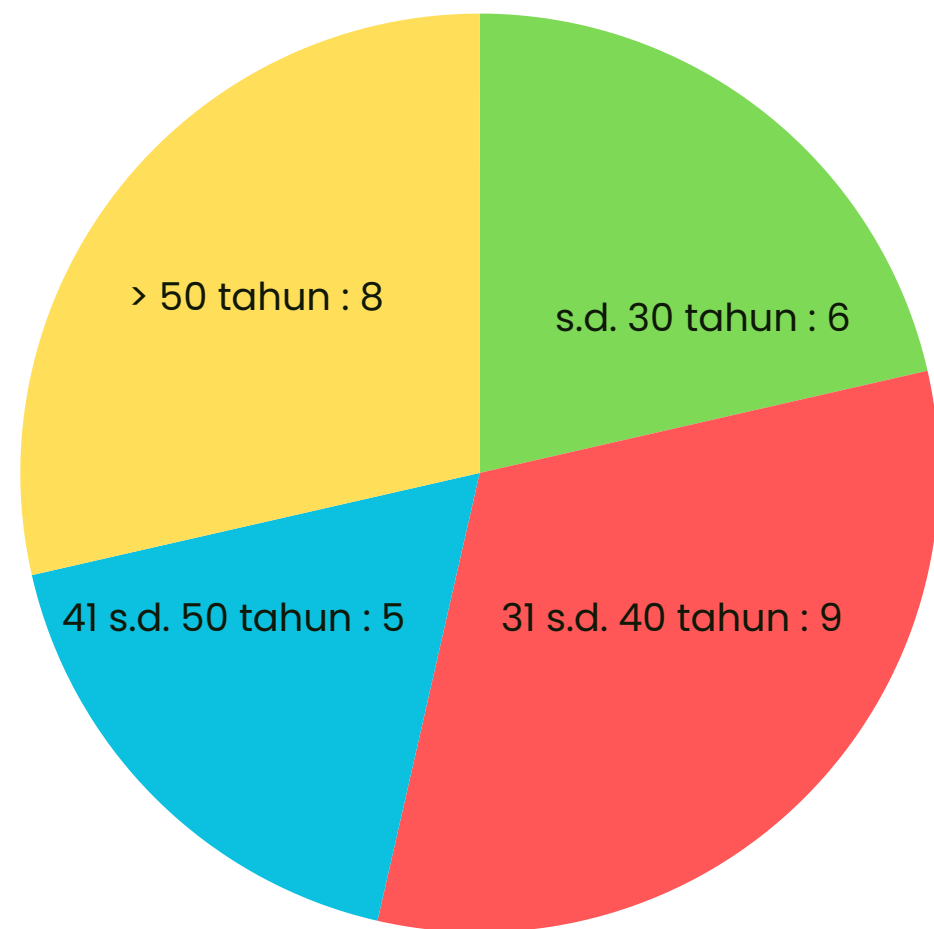

Data Statistik Kepegawaian

KPKNL Pekanbaru

per 10 Maret 2026

Jumlah Pegawai : 30 Orang

Berdasarkan Usia

Berdasarkan Jabatan

Berdasarkan Jenis Kelamin

Berdasarkan Tingkat Pendidikan