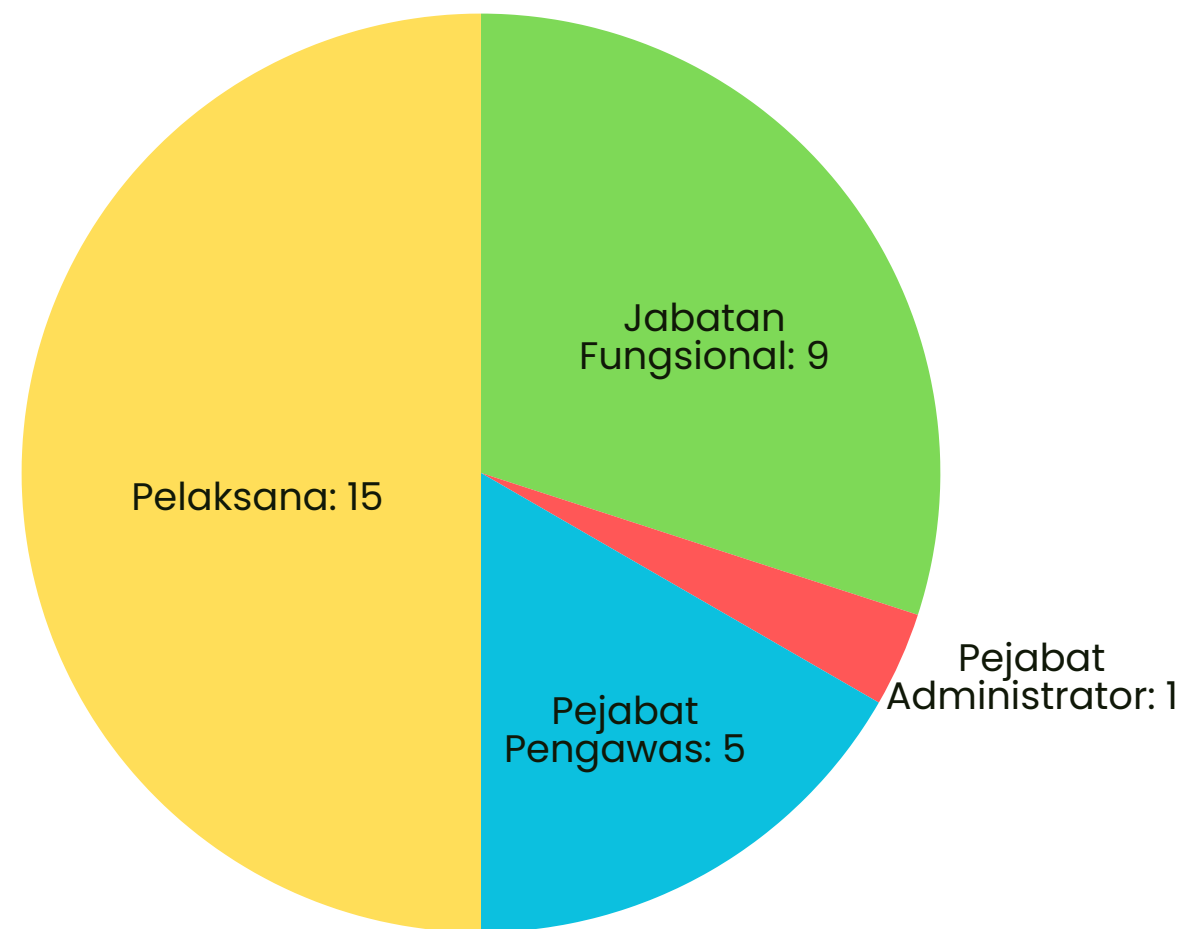

Data Statistik Kepegawaian

KPKNL Pekanbaru

per 10 Maret 2026

Jumlah Pegawai : 30 Orang

Berdasarkan Usia

Berdasarkan Jabatan

Berdasarkan Jenis Kelamin

Berdasarkan Tingkat Pendidikan