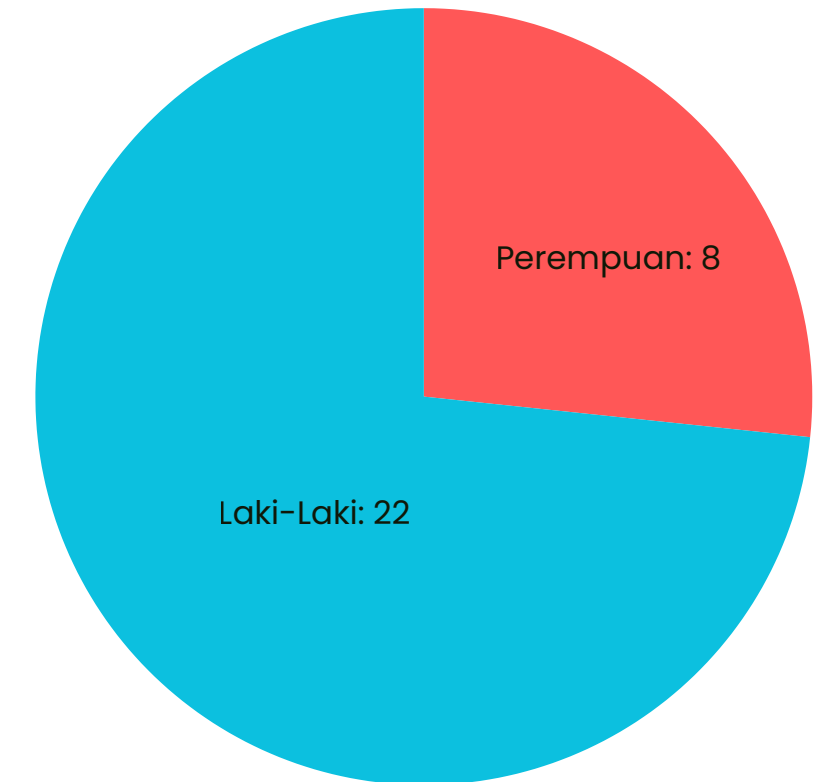

Data Statistik Kepegawaian

KPKNL Pekanbaru

per 10 Maret 2026

Jumlah Pegawai : 30 Orang

Berdasarkan Usia

Berdasarkan Jabatan

Berdasarkan Jenis Kelamin

Berdasarkan Tingkat Pendidikan