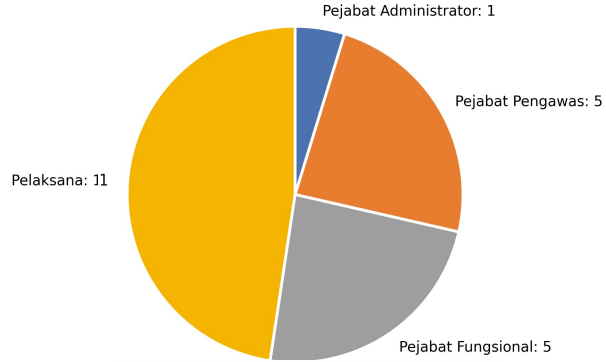

Data Statistik Kepegawaian KPKNL Pamekasan per 10 Maret 2026 Jumlah Pegawai : 22

Berdasarkan Jenis Kelamin

Berdasarkan Jabatan

Berdasarkan Pendidikan

BERDASARKAN USIA

■ 18-30 ■ 31-40 ■ 41-50 ■ >50