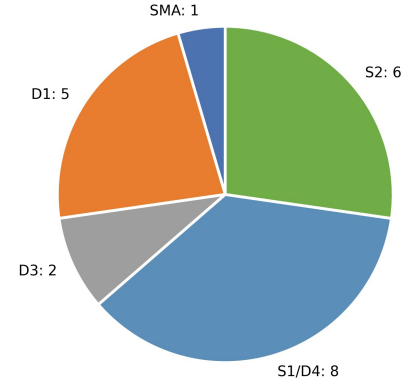

Data Statistik Kepegawaian KPKNL Pamekasan per 10 Maret 2026 Jumlah Pegawai : 22

Berdasarkan Jenis Kelamin

Berdasarkan Jabatan

Berdasarkan Pendidikan

BERDASARKAN USIA

■ 18-30 ■ 31-40 ■ 41-50 ■ >50