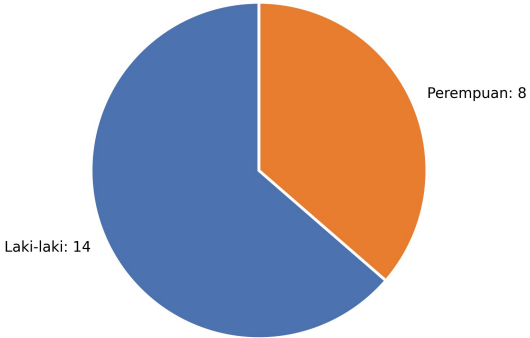

Data Statistik Kepegawaian KPKNL Pamekasan per 10 Maret 2026 Jumlah Pegawai : 22

Berdasarkan Jenis Kelamin

Berdasarkan Jabatan

Berdasarkan Pendidikan

BERDASARKAN USIA

■ 18-30 ■ 31-40 ■ 41-50 ■ >50