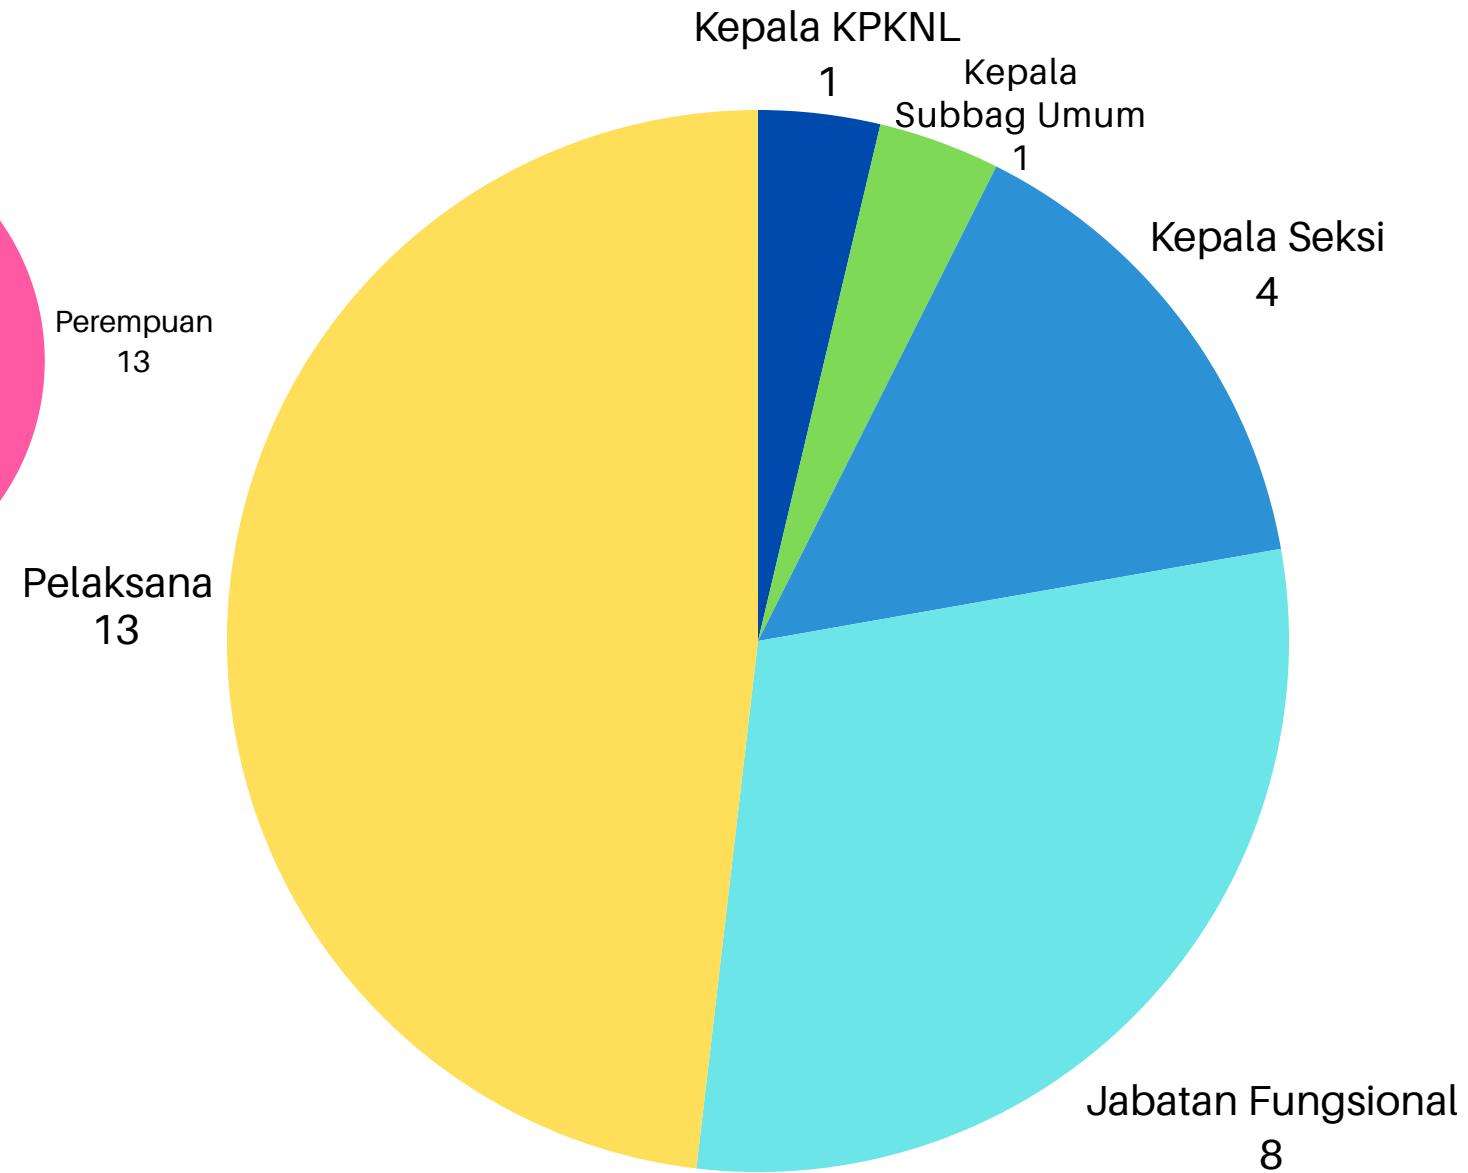

Data Statistik Kepegawaian KPKNL Purwakarta

Periode s.d. 10 Maret 2026

Berdasarkan
Jenis Kelamin

Berdasarkan
Usia

Berdasarkan Jabatan

Berdasarkan Pendidikan