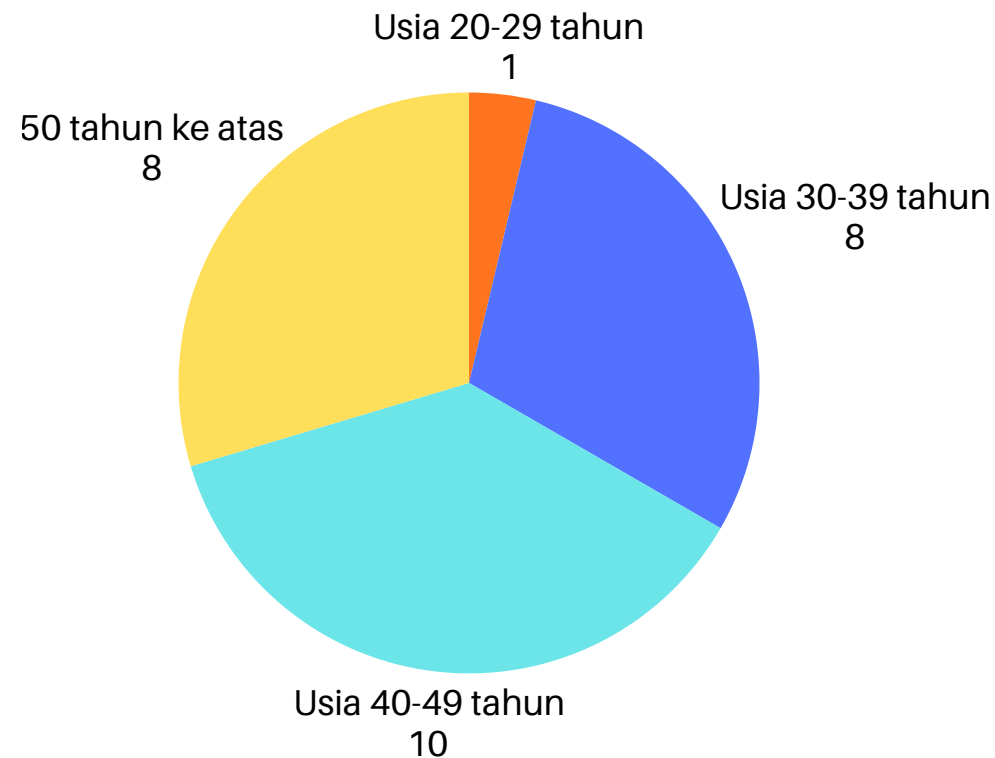

Data Statistik Kepegawaian KPKNL Purwakarta

Periode s.d. 10 Maret 2026

Berdasarkan
Jenis Kelamin

Berdasarkan
Usia

Berdasarkan Jabatan

Berdasarkan Pendidikan