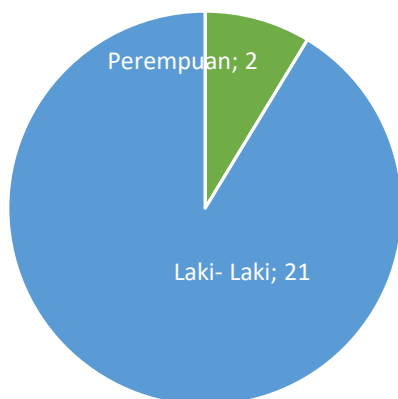

DJKN

Data Statistik Kepegawaian KPKNL Palangkaraya Per Maret 2026

Jumlah Pegawai 23 Orang

Berdasarkan Jenis Kelamin

Berdasarkan Usia

Berdasarkan Pendidikan