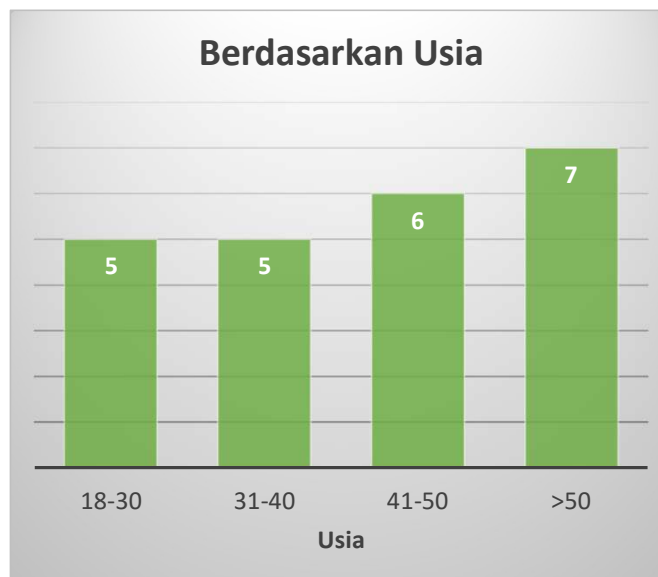

DJKN

Data Statistik Kepegawaian KPKNL Palangkaraya Per Maret 2026

Jumlah Pegawai 23 Orang

Berdasarkan Jenis Kelamin

Berdasarkan Usia

Berdasarkan Pendidikan