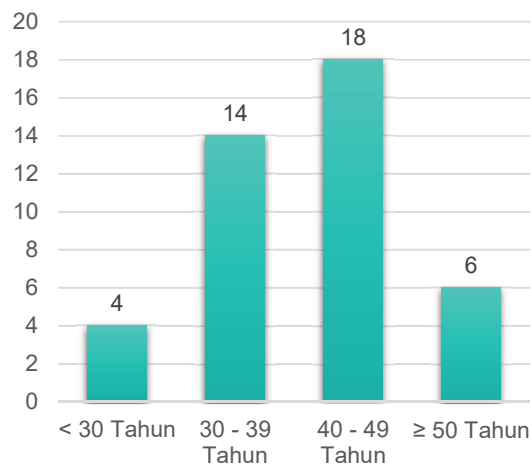

Komposisi SDM KPKNL Jakarta III

(Data per 10 Maret 2026)

Jenis Kelamin

Generasi

Pendidikan

Jabatan

Usia

Golongan