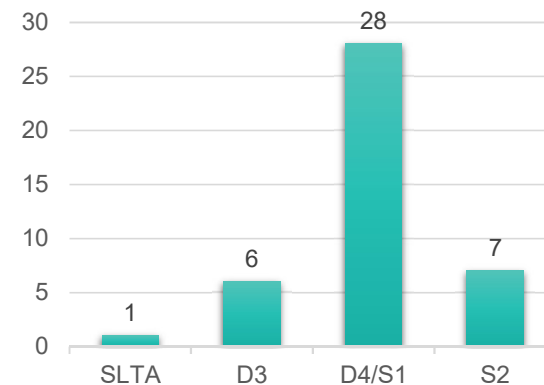

Komposisi SDM KPKNL Jakarta III

(Data per 10 Maret 2026)

Jenis Kelamin

Generasi

Pendidikan

Jabatan

Usia

Golongan