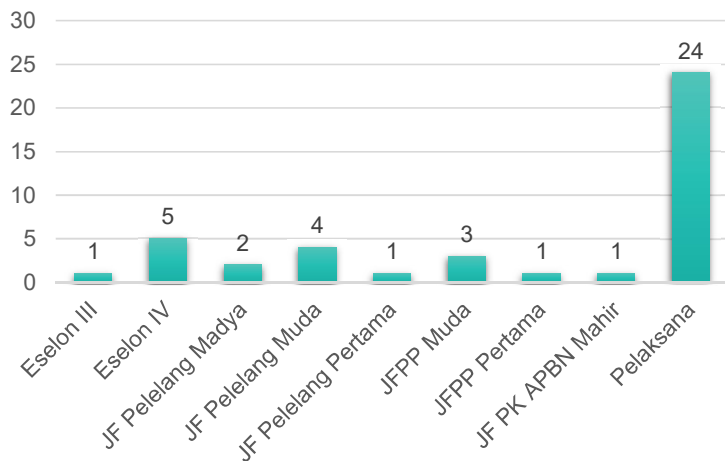

Komposisi SDM KPKNL Jakarta III

(Data per 10 Maret 2026)

Jenis Kelamin

Generasi

Pendidikan

Jabatan

Usia

Golongan