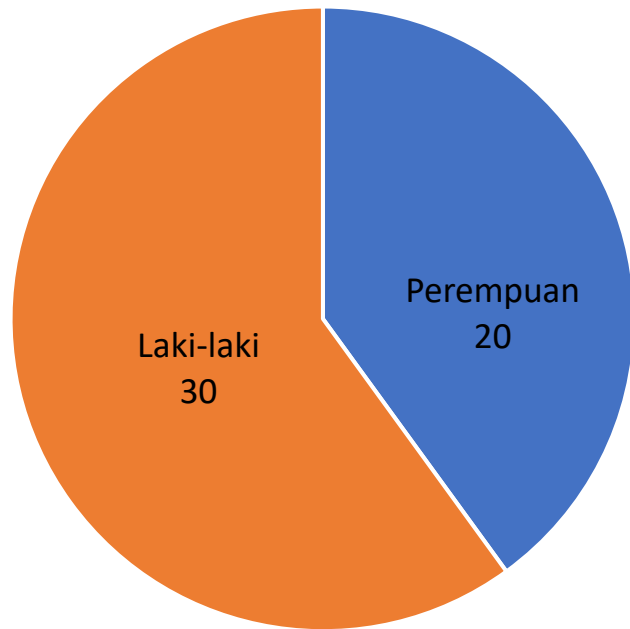

Data Statistik Kepegawaian KPKNL Surabaya

Jumlah Pegawai: 50

Berdasarkan Jenis Kelamin

Berdasarkan Umur

Berdasarkan Tingkat Pendidikan