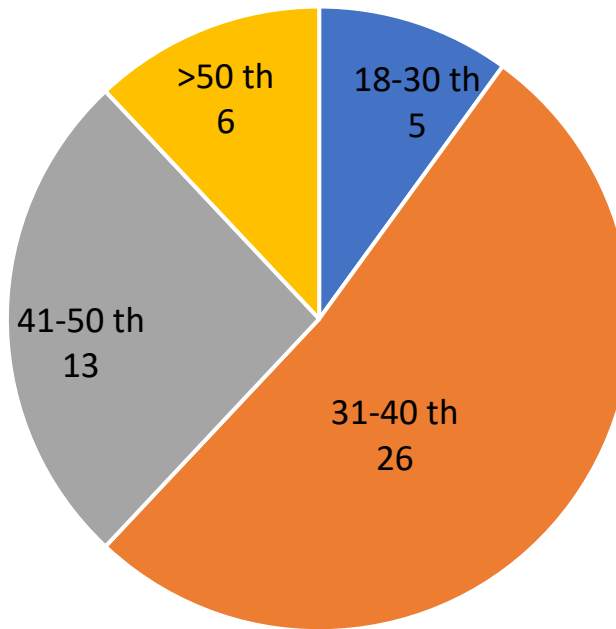

Data Statistik Kepegawaian KPKNL Surabaya

Jumlah Pegawai: 50

Berdasarkan Jenis Kelamin

Berdasarkan Umur

Berdasarkan Tingkat Pendidikan