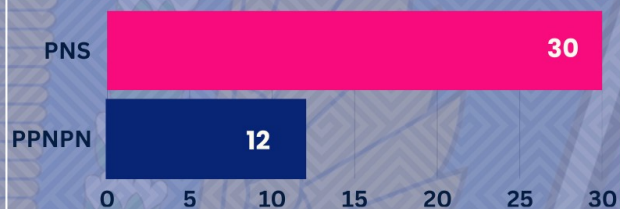

GRAFIS DATA PEGAWAI

KANTOR PELAYANAN KEKAYAAN NEGARA DAN LELANG PONTIANAK

Berdasarkan Status Kepegawaian

Berdasarkan Generasi

Berdasarkan Golongan

Berdasarkan Jenis Kelamin

Berdasarkan Jenis Jabatan

Berdasarkan Pendidikan