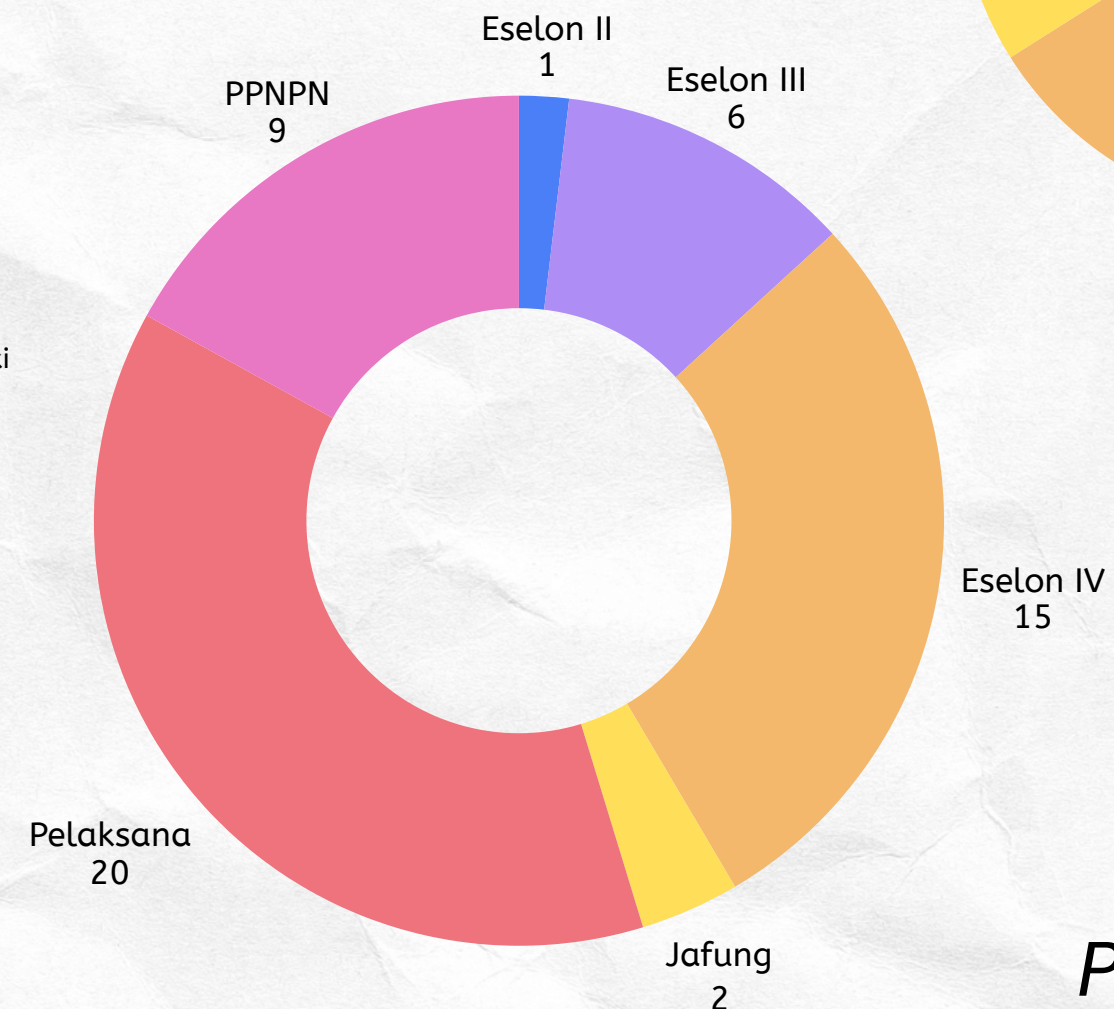

# DATA STATISTIK KEPEGAWAIAN

Kanwil DJKN Sumatera Selatan, Jambi, dan Bangka Belitung

Berdasarkan Pendidikan

Berdasarkan Gender

Berdasarkan Jabatan

Berdasarkan Umur

Per 7 Mei 2026