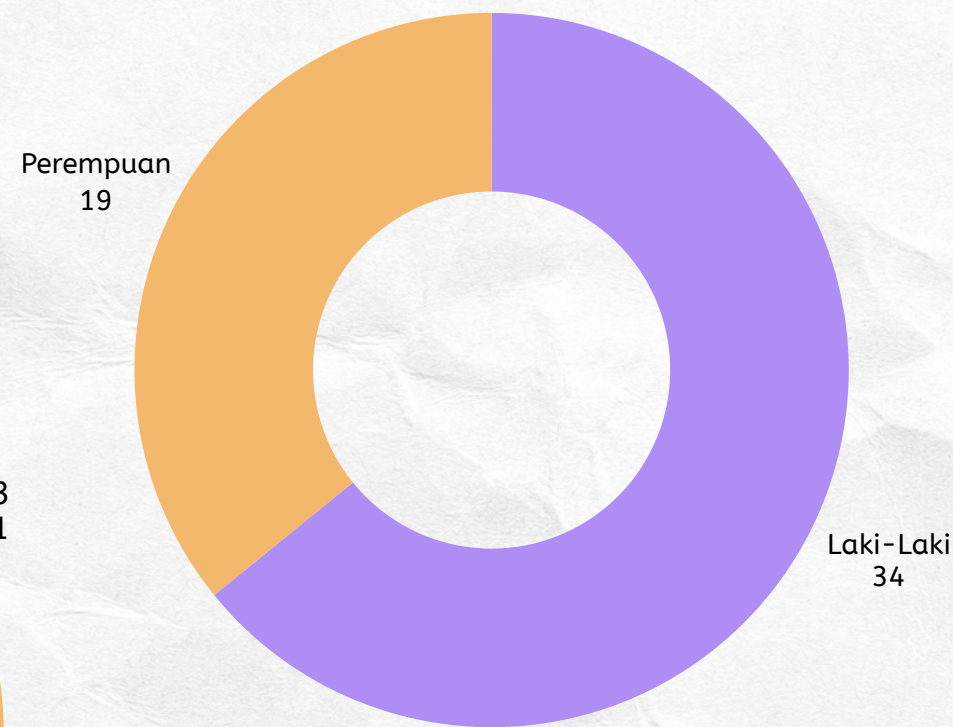

# DATA STATISTIK KEPEGAWAIAN

Kanwil DJKN Sumatera Selatan, Jambi, dan Bangka Belitung

Berdasarkan Pendidikan

Berdasarkan Gender

Berdasarkan Jabatan

Berdasarkan Umur

Per 7 Mei 2026