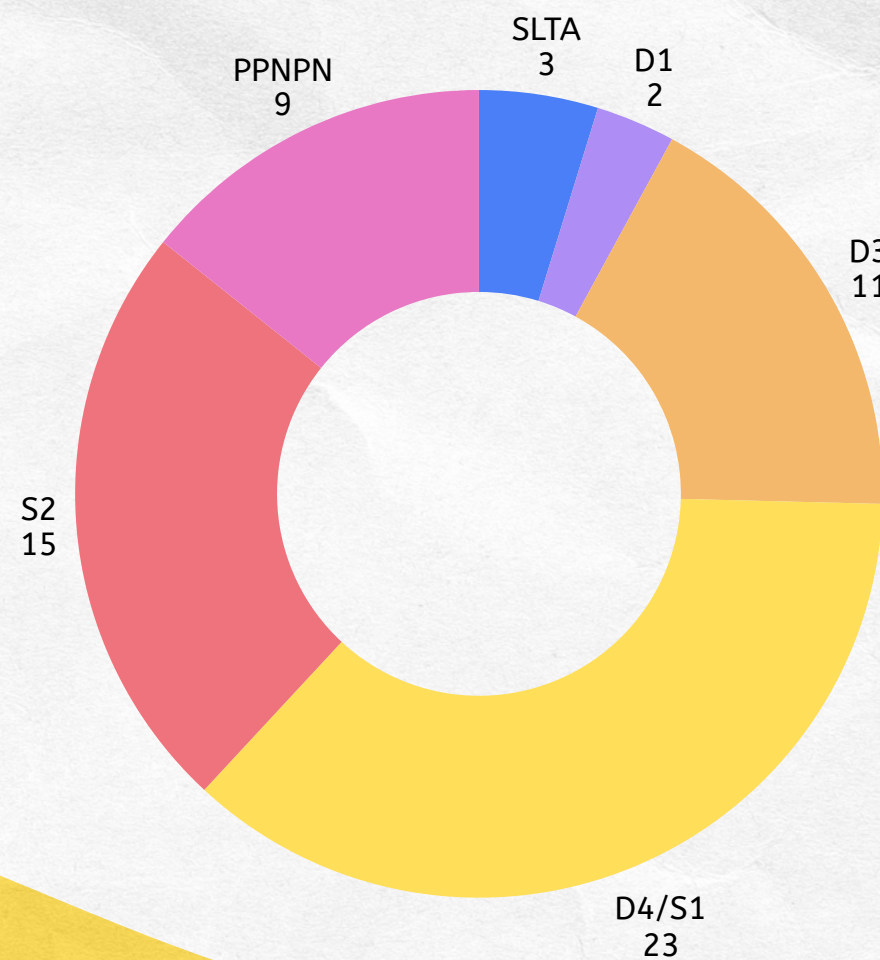

# DATA STATISTIK KEPEGAWAIAN

Kanwil DJKN Sumatera Selatan, Jambi, dan Bangka Belitung

Berdasarkan Pendidikan

Berdasarkan Gender

Berdasarkan Jabatan

Berdasarkan Umur

Per 7 Mei 2026