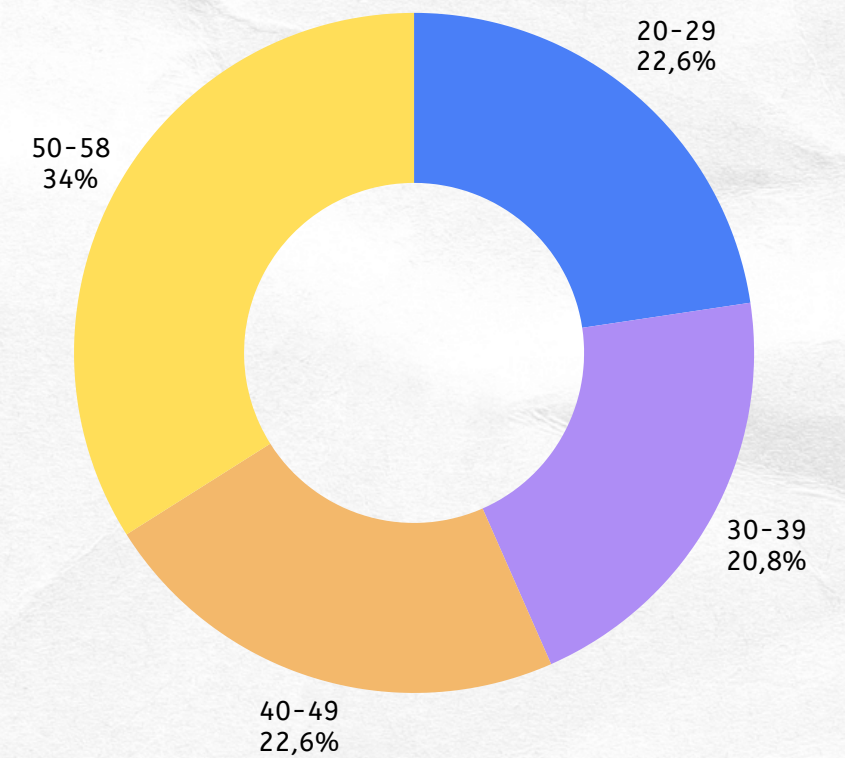

# DATA STATISTIK KEPEGAWAIAN

Kanwil DJKN Sumatera Selatan, Jambi, dan Bangka Belitung

Berdasarkan Pendidikan

Berdasarkan Gender

Berdasarkan Jabatan

Berdasarkan Umur

Per 7 Mei 2026