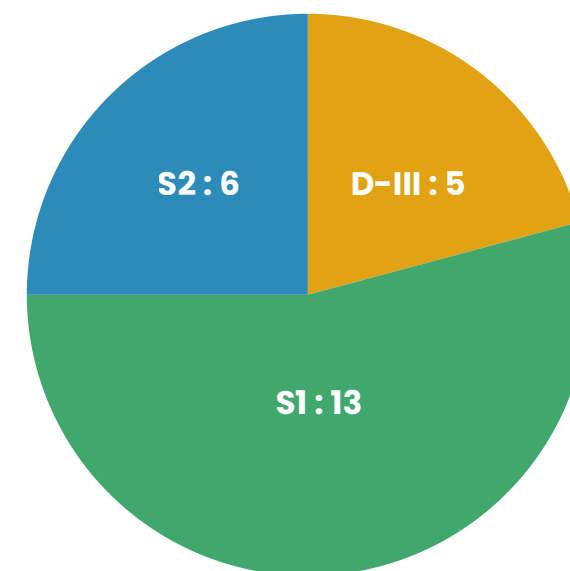

Data Statistik Kepegawaian KPKNL LHOKSEUMAWE

Per 15 Maret 2026

Jumlah pegawai : 24 orang

Berdasarkan Jenis kelamin

Berdasarkan Jabatan

Berdasarkan Pendidikan

Berdasarkan Usia