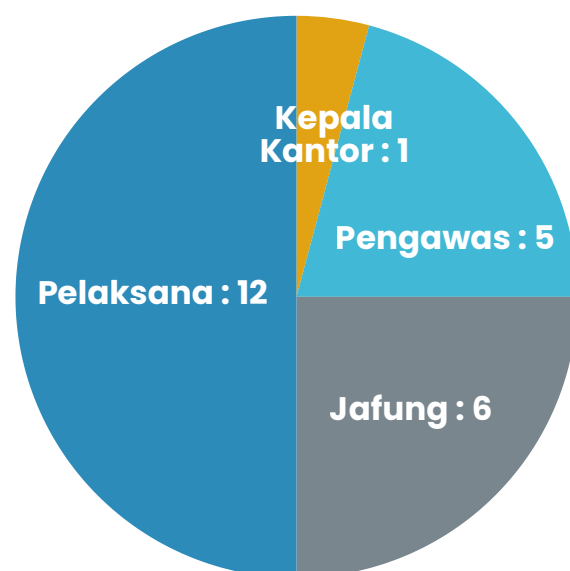

Data Statistik Kepegawaian KPKNL LHOKSEUMAWE

Per 15 Maret 2026

Jumlah pegawai : 24 orang

Berdasarkan Jenis kelamin

Berdasarkan Jabatan

Berdasarkan Pendidikan

Berdasarkan Usia