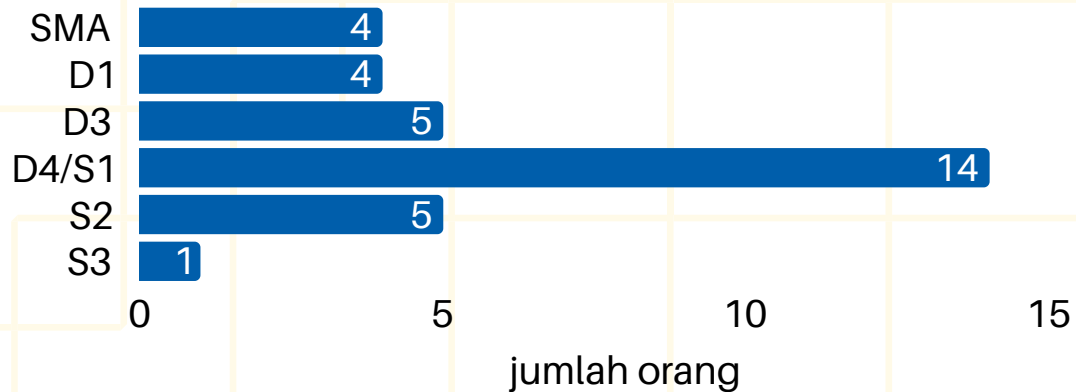

JENIS KELAMIN

PRIA 21 ORANG

WANITA 12 ORANG

*tidak termasuk PPNPN

PENDIDIKAN

UMUR