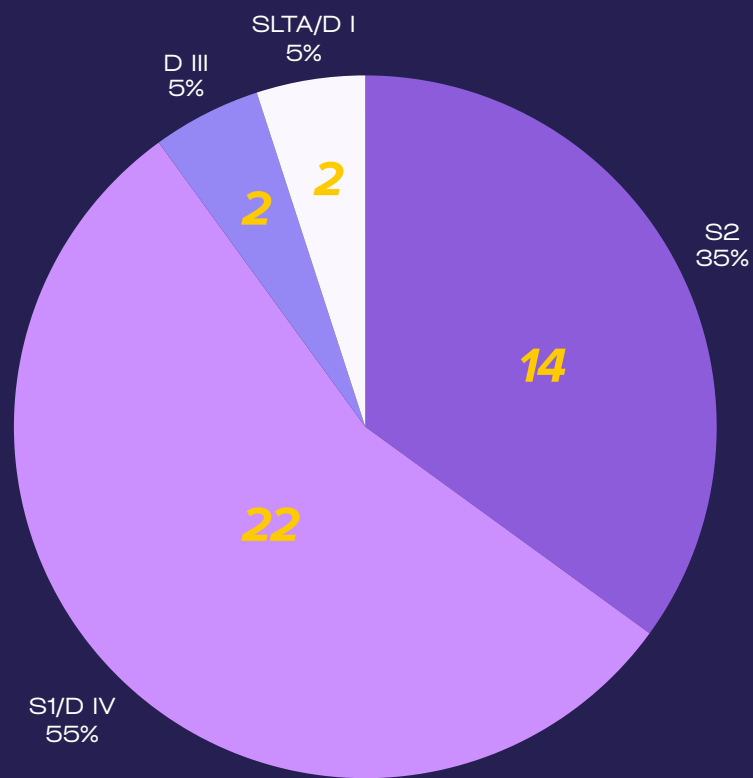

STATISTIK PEGAWAI KPKNL JAKARTA I*

BERDASARKAN JENIS KELAMIN

BERDASARKAN TINGKAT PENDIDIKAN

BERDASARKAN RANGE USIA

***Data Per 10 Maret 2026**
Total Pegawai 40 Orang