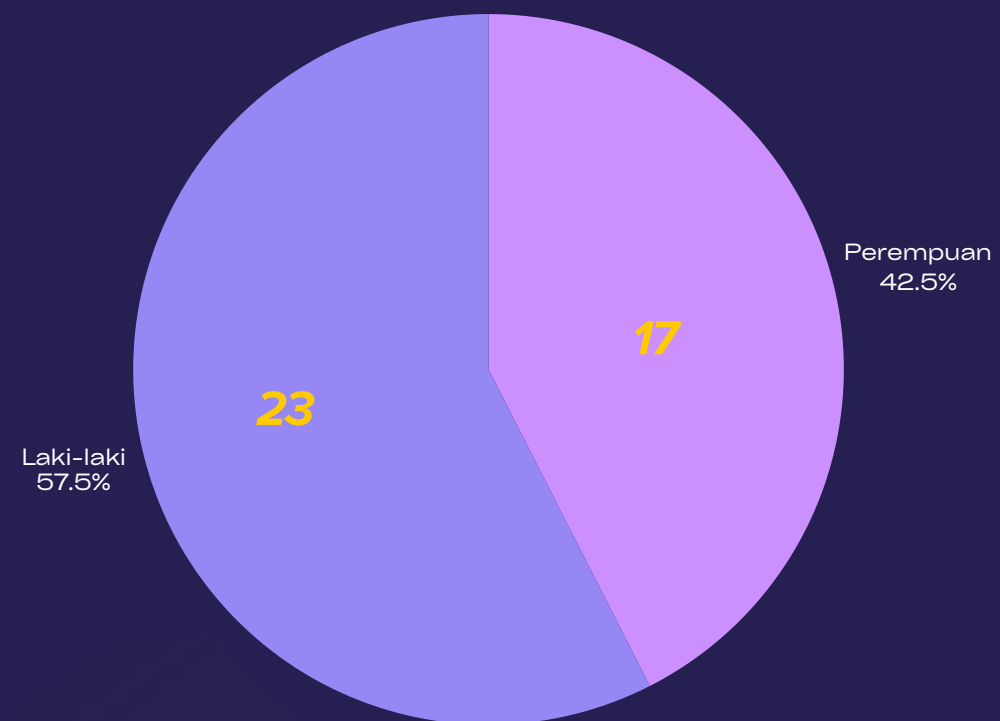

STATISTIK PEGAWAI KPKNL JAKARTA I*

BERDASARKAN JENIS KELAMIN

BERDASARKAN TINGKAT PENDIDIKAN

BERDASARKAN RANGE USIA

***Data Per 10 Maret 2026**
Total Pegawai 40 Orang