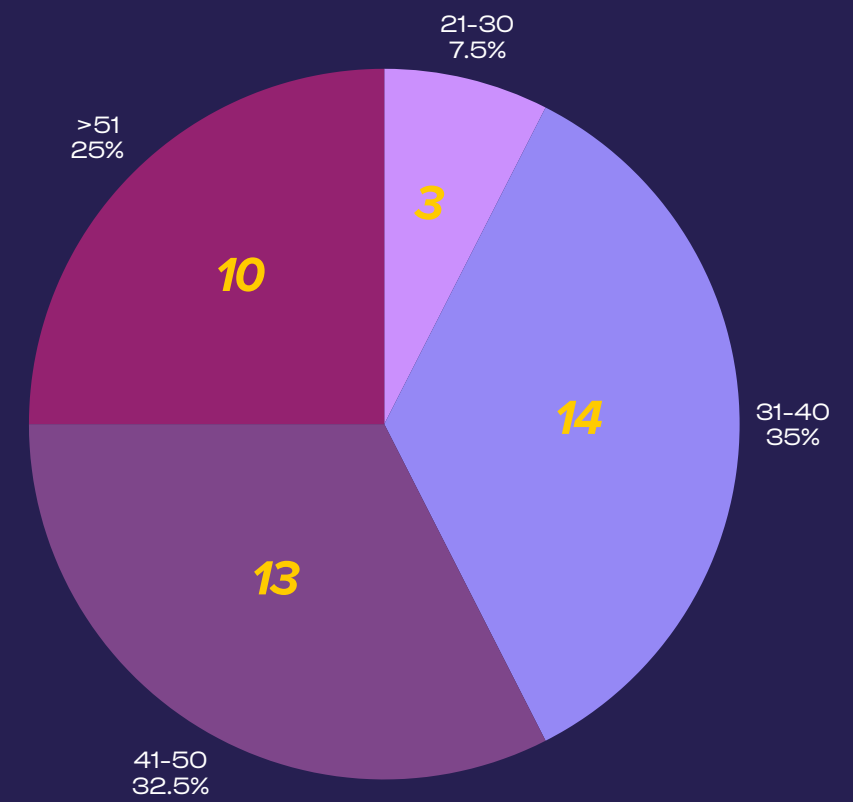

STATISTIK PEGAWAI KPKNL JAKARTA I*

BERDASARKAN JENIS KELAMIN

BERDASARKAN TINGKAT PENDIDIKAN

BERDASARKAN RANGE USIA

***Data Per 10 Maret 2026**
Total Pegawai 40 Orang