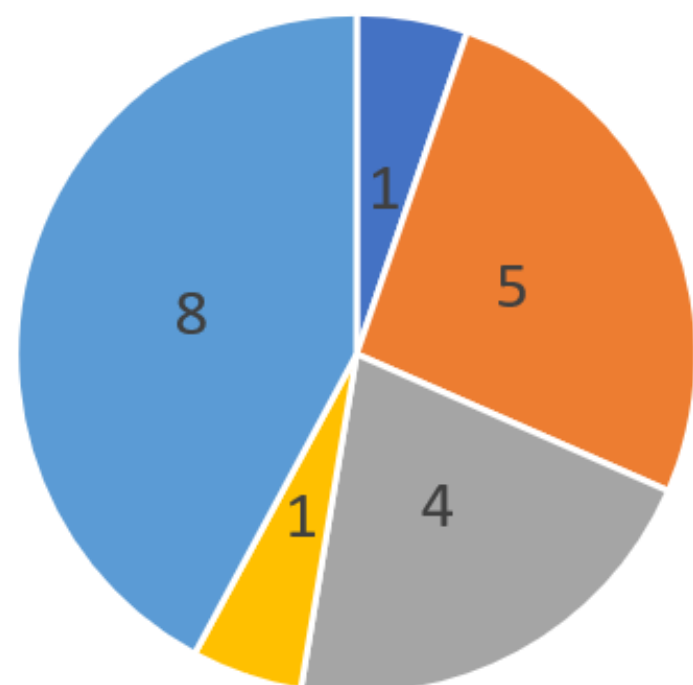

KPKNL
MAMUJU

Data Statistik Pegawai **KPKNL MAMUJU** Per 10 Maret 2026

Informasi lebih lanjut : www.djkn.kemekeu.go.id

19

Jumlah Pegawai
pada KPKNL
Mamuju

4

Jumlah Pegawai
PPNPN pada
KPKNL Mamuju

Statistik Pegawai

- D1
- D3
- S1
- S2