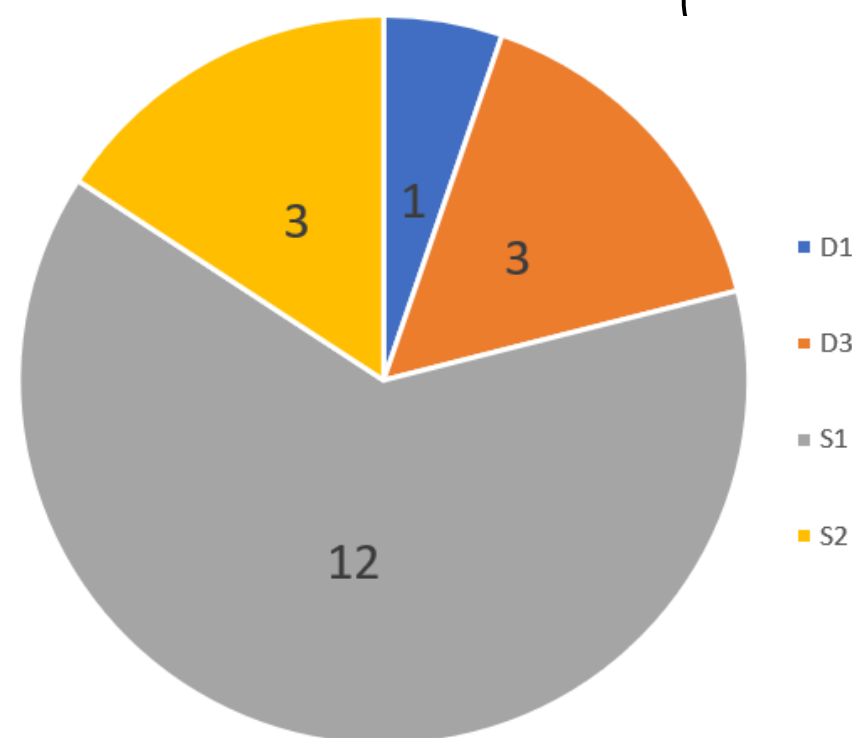

Komposisi jabatan pegawai pada Kanwil DJKN Sulseltrabar

- D1
- D3
- S1
- S2