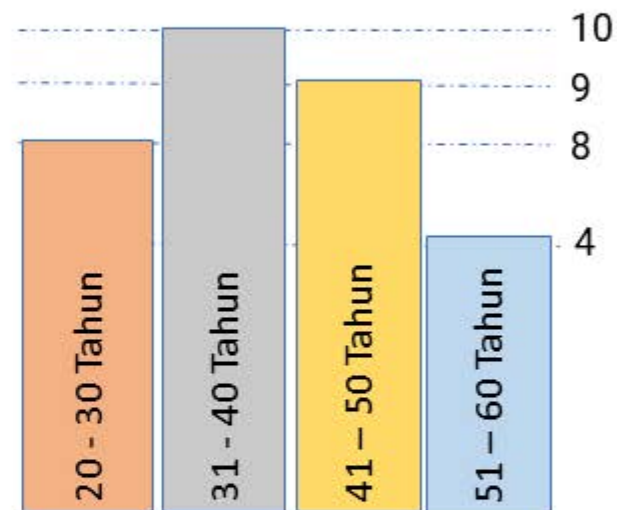

STATISTIK KEPEGAWAIAN

PER 10 MARET 2026

JUMLAH PEGAWAI

Aparatur Sipil Negara	L	P
Eselon III/Kepala Kantor	1	-
Eselon IV/Subbag/Kepala Seksi	4	1
Fungsional Muda/Pertama	6	1
Pelaksana	14	4
Total	31	

JUMLAH BERDASARKAN GOLONGAN

JUMLAH BERDASARKAN USIA

JUMLAH BERDASARKAN PENDIDIKAN