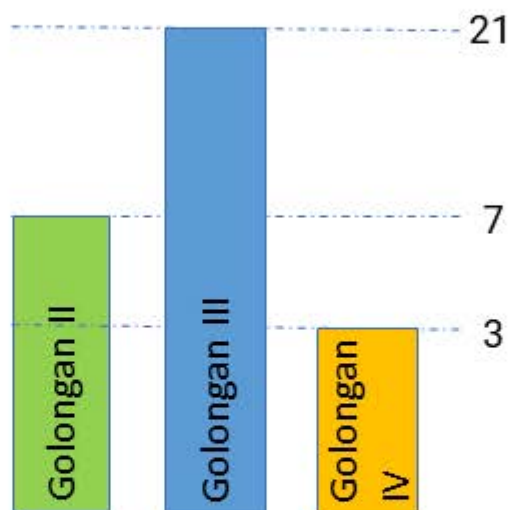

STATISTIK KEPEGAWAIAN

PER 10 MARET 2026

JUMLAH PEGAWAI

Aparatur Sipil Negara	L	P
Eselon III/Kepala Kantor	1	-
Eselon IV/Subbag/Kepala Seksi	4	1
Fungsional Muda/Pertama	6	1
Pelaksana	14	4
Total	31	

JUMLAH BERDASARKAN GOLONGAN

JUMLAH BERDASARKAN USIA

JUMLAH BERDASARKAN PENDIDIKAN