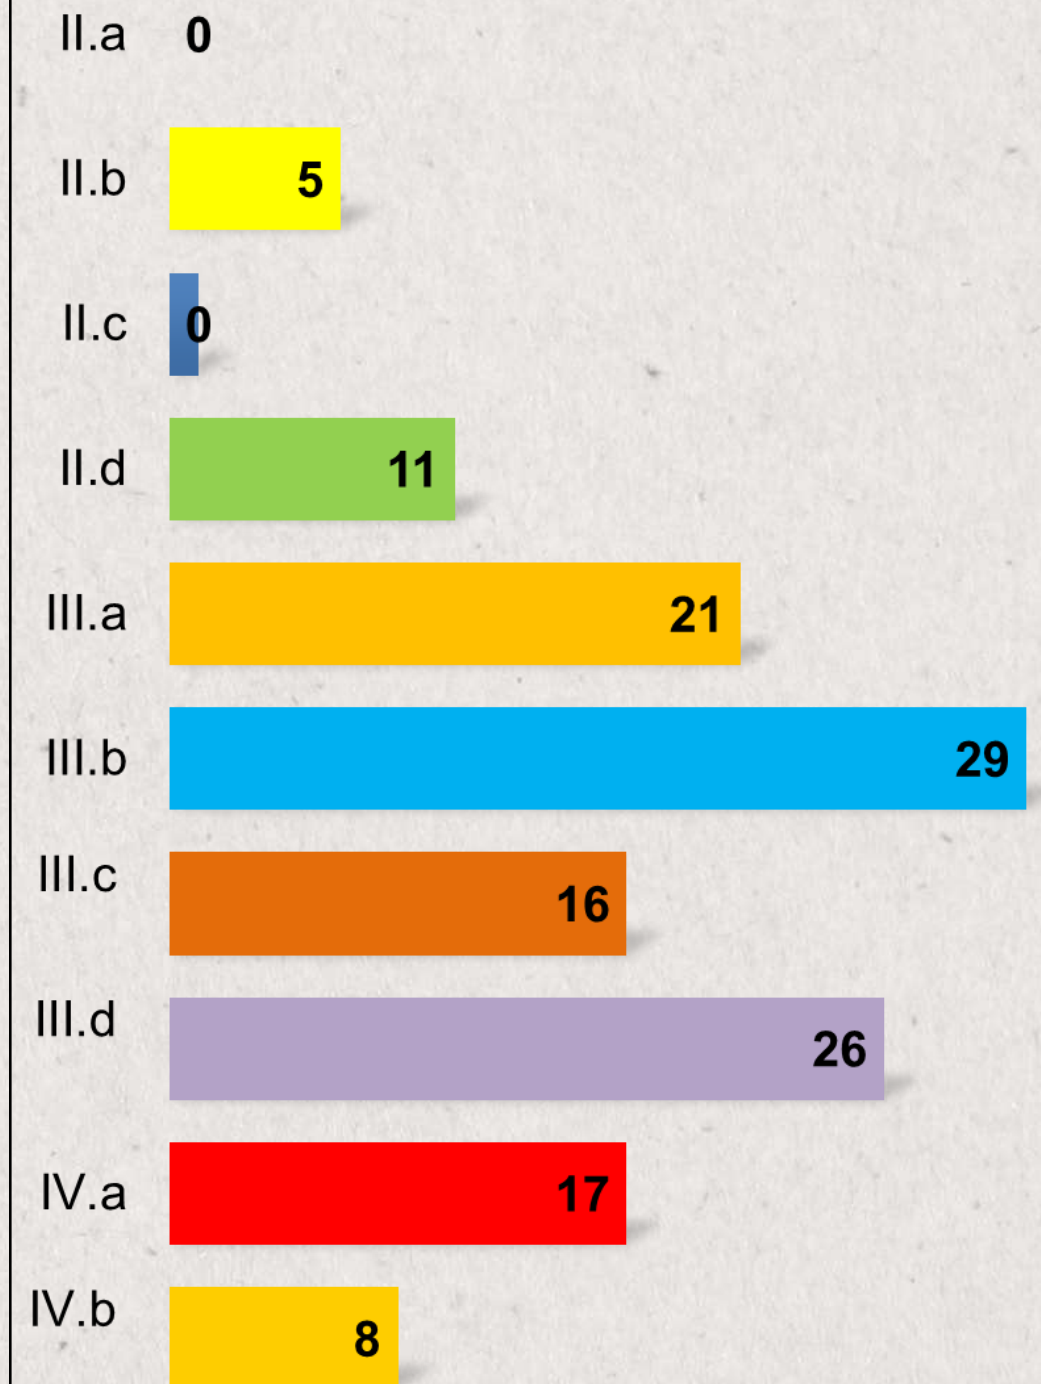

# KOMPOSISI PEGAWAI DI LINGKUP KANWIL DJKN LAMKULU

94

Laki-Laki

39

Perempuan

TOTAL PEGAWAI

133

Gen X (1965-1980)	62
Gen Y (1981-1996)	50
Gen Z (1997-2012)	21

[bit.ly/PegawaiLamkulu](http://bit.ly/PegawaiLamkulu)

DATA PEGAWAI PER JAN 2026 LINGKUP KANWIL DJKN LAMKULU

DATA PENDIDIKAN PEGAWAI

DATA GOLONGAN PEGAWAI

# KOMPOSISI PEGAWAI DI LINGKUP KANWIL DJKN LAMKULU

No	Unit	Eselon II	Eselon III	Eselon IV	Jabfung Penilai Pemerintah	Jabfung Pelelang	Jabfung Analisis APBN	Jabfung Pranata APBN	Jabfung Penata Laksana Barang	Pelaksana	Total
1	Kanwil DJKN Lampung dan Bengkulu	0	5	15	2	0	1	1	1	23	48
2	KPKNL Bengkulu	0	1	5	3	3	0	0	0	15	27
3	KPKNL Bandar Lampung	0	1	5	3	6	0	1	0	19	35
4	KPKNL Metro	0	1	5	2	3	0	0	0	12	23
<b>Total</b>		0	8	30	10	12	1	2	1	69	133