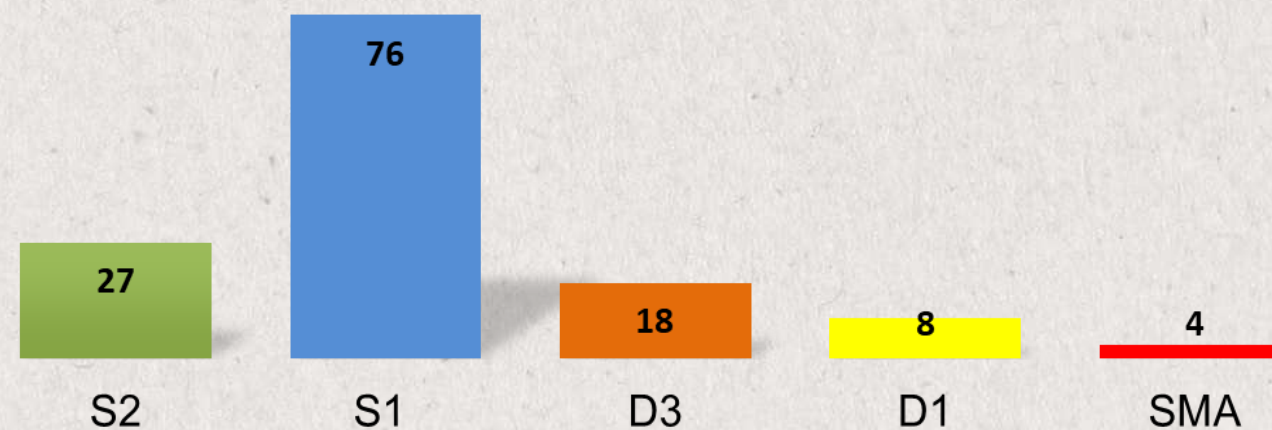

DATA PENDIDIKAN PEGAWAI