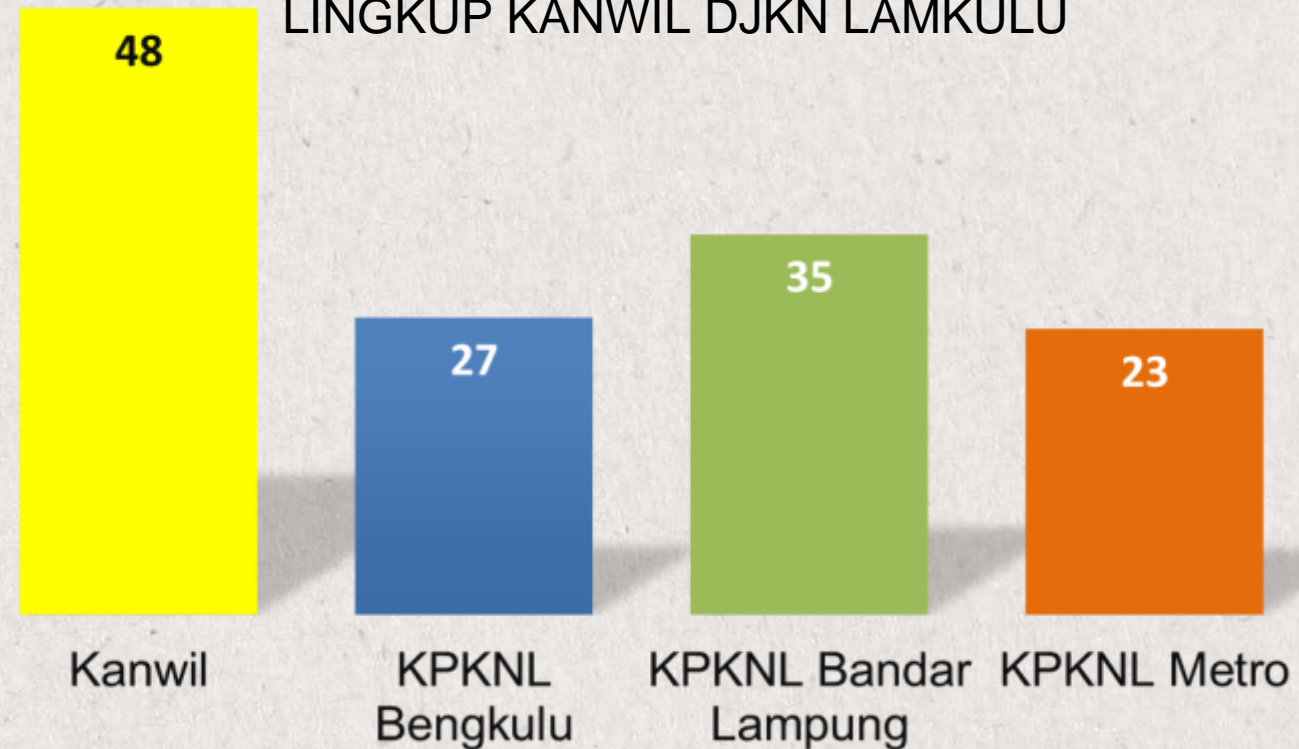

94

Laki-Laki

39

Perempuan

TOTAL PEGAWAI

133

Gen X (1965-1980)	62
Gen Y (1981-1996)	50
Gen Z (1997-2012)	21

bit.ly/PegawaiLamkulu

DATA PEGAWAI PER JAN 2026 LINGKUP KANWIL DJKN LAMKULU