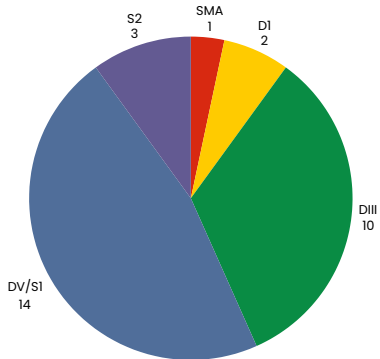

Data Statistik Kepegawaian KPKNL Samarinda Per 10 Maret 2026

Jumlah pegawai : 30 orang

Berdasarkan Jenis Kelamin

Berdasarkan Usia

Berdasarkan Tingkat Pendidikan

Berdasarkan Jabatan