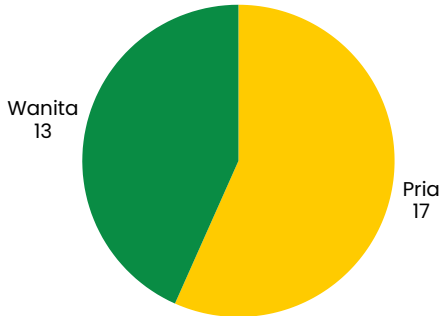

Data Statistik Kepegawaian KPKNL Samarinda Per 10 Maret 2026

Jumlah pegawai : 30 orang

Berdasarkan Jenis Kelamin

Berdasarkan Usia

Berdasarkan Tingkat Pendidikan

Berdasarkan Jabatan