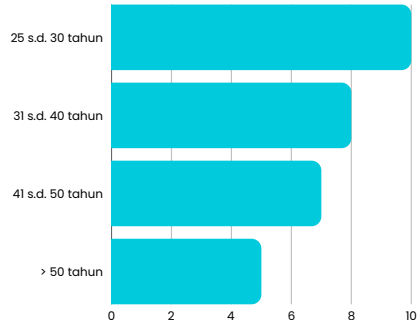

Data Statistik Kepegawaian KPKNL Samarinda Per 10 Maret 2026

Jumlah pegawai : 30 orang

Berdasarkan Jenis Kelamin

Berdasarkan Usia

Berdasarkan Tingkat Pendidikan

Berdasarkan Jabatan