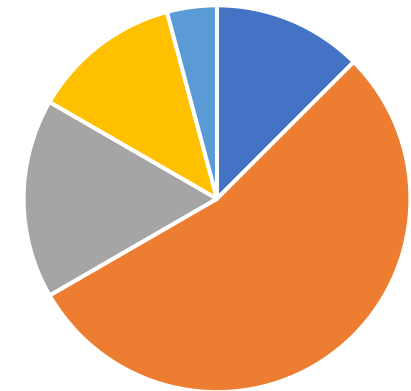

Data Statistik Kepegawaian

KPKNL Lahat

Per 16 Maret 2026

Berdasarkan Jabatan

■ Pejabat Administrator ■ Pejabat Pengawas ■ Pejabat Fungsional ■ Pelaksana

Berdasarkan Jenis Kelamin

■ Laki-laki ■ Perempuan

Berdasarkan Tingkat Pendidikan

■ S2 ■ S1/D-IV ■ D3 ■ D1 ■ SLTA