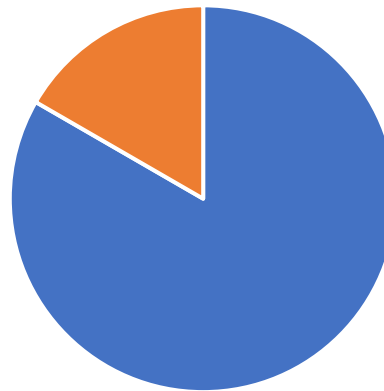

Data Statistik Kepegawaian

KPKNL Lahat

Per 16 Maret 2026

Berdasarkan Jabatan

■ Pejabat Administrator ■ Pejabat Pengawas ■ Pejabat Fungsional ■ Pelaksana

Berdasarkan Jenis Kelamin

■ Laki-laki ■ Perempuan

Berdasarkan Tingkat Pendidikan

■ S2 ■ S1/D-IV ■ D3 ■ D1 ■ SLTA