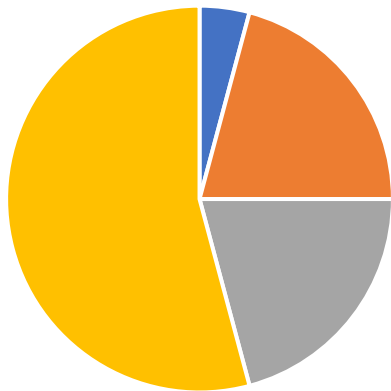

Data Statistik Kepegawaian

KPKNL Lahat

Per 16 Maret 2026

Berdasarkan Jabatan

■ Pejabat Administrator ■ Pejabat Pengawas ■ Pejabat Fungsional ■ Pelaksana

Berdasarkan Jenis Kelamin

■ Laki-laki ■ Perempuan

Berdasarkan Tingkat Pendidikan

■ S2 ■ S1/D-IV ■ D3 ■ D1 ■ SLTA