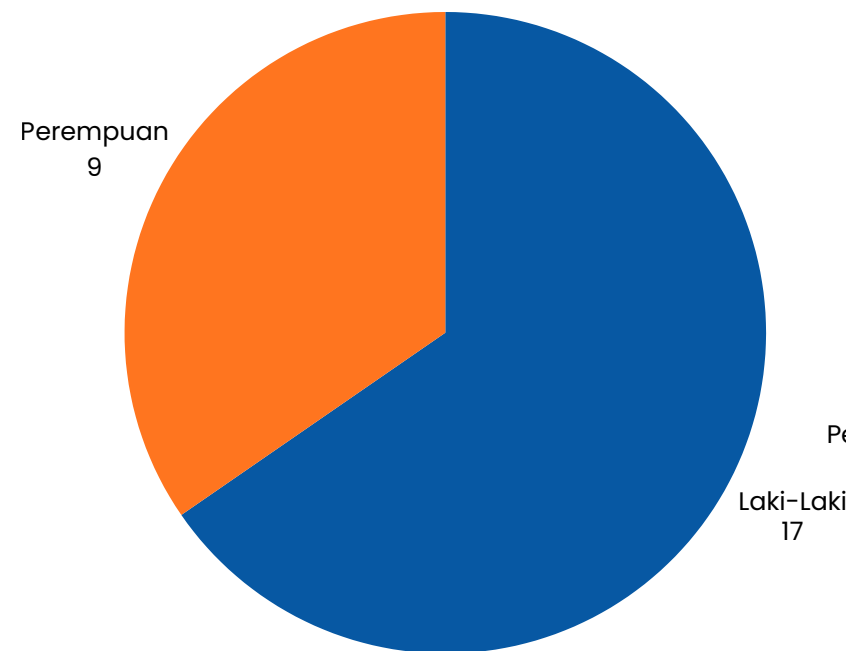

DATA STATISTIK KEPEGAWAIAN

KPKNL SERANG Per 10 Maret 2026

Jumlah Pegawai : 26 Orang

Berdasarkan
Jenis Kelamin

Berdasarkan Jabatan

Berdasarkan
Tingkat Pendidikan

Berdasarkan
Tingkat Usia