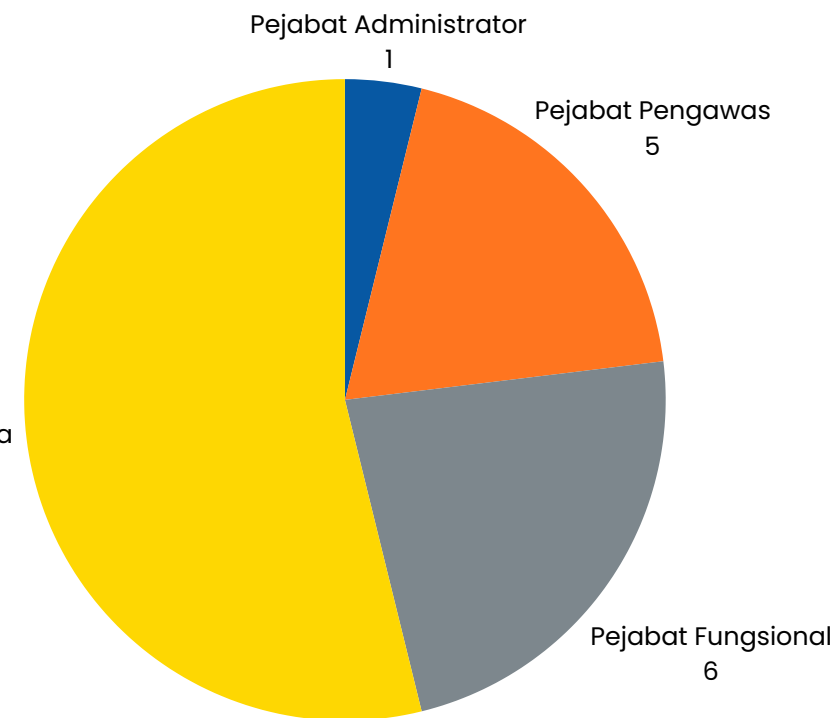

DATA STATISTIK KEPEGAWAIAN

KPKNL SERANG Per 10 Maret 2026

Jumlah Pegawai : 26 Orang

Berdasarkan
Jenis Kelamin

Berdasarkan Jabatan

Berdasarkan
Tingkat Pendidikan

Berdasarkan
Tingkat Usia