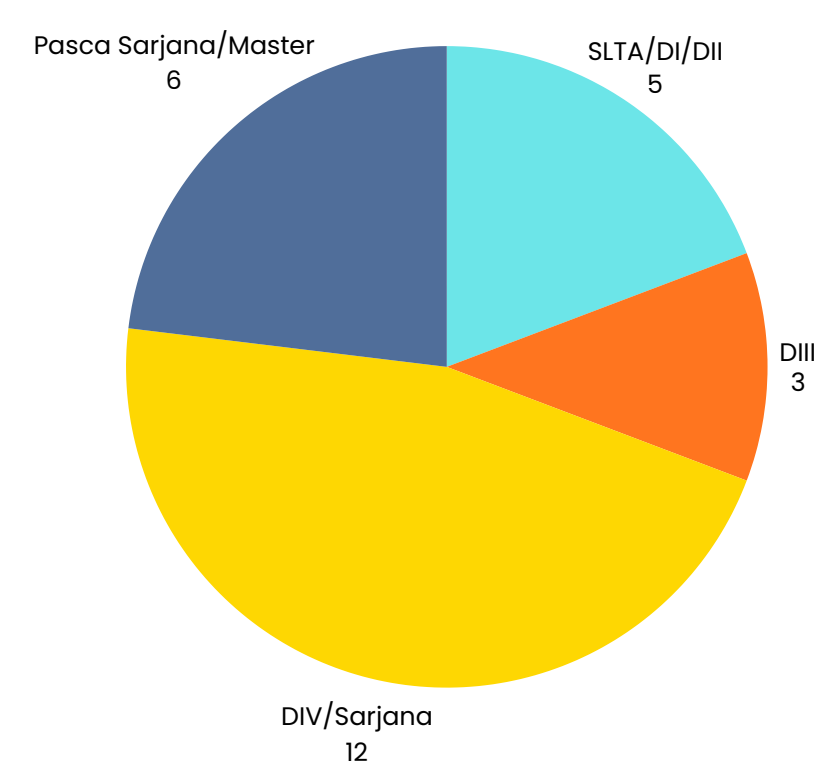

DATA STATISTIK KEPEGAWAIAN

KPKNL SERANG Per 10 Maret 2026

Jumlah Pegawai : 26 Orang

Berdasarkan
Jenis Kelamin

Berdasarkan Jabatan

Berdasarkan
Tingkat Pendidikan

Berdasarkan
Tingkat Usia