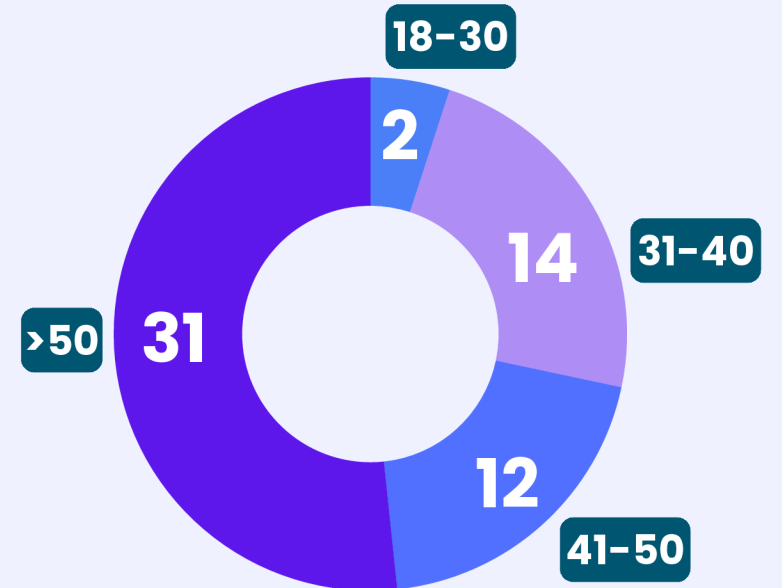

DJKN

**KANWIL DJKN
JAWA TIMUR**

KOMPOSISI SDM KANWIL DJKN JAWA TIMUR

BERDASARKAN
JENIS KELAMIN

BERDASARKAN
PENDIDIKAN

BERDASARKAN
USIA