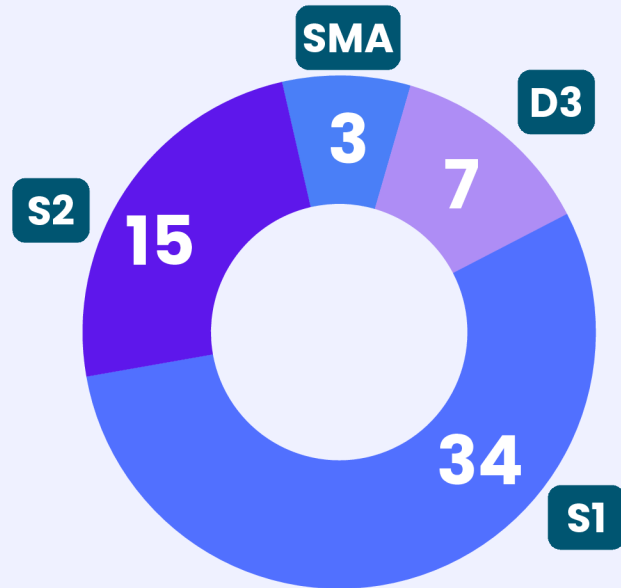

DJKN

**KANWIL DJKN
JAWA TIMUR**

KOMPOSISI SDM KANWIL DJKN JAWA TIMUR

BERDASARKAN
JENIS KELAMIN

BERDASARKAN
PENDIDIKAN

BERDASARKAN
USIA