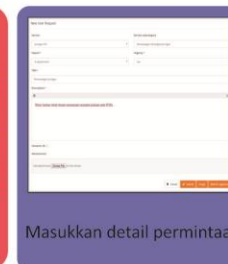

5 Bagaimana cara mengirimkan tiket ke haloDJKN?

Solusi Layanan TIK DJKN

Kementerian Keuangan Republik Indonesia
Direktorat Jenderal Kekayaan Negara